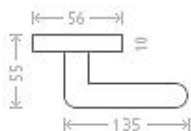

Shane RHR vložka efekt nerez (KK)

» DVERNÉ KOVANIA » INTERIÉROVÉ » Rozetové hranaté

Dodávateľské číslo	ASM00008
EAN	8591912051966
Značka	AC-T
Kód produktu	03706-1385

Designová modelová řada interiérového kování s povrchem efekt nerez.