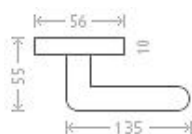

Shane RHR WC 8/6 efekt nerez (KK)

» DVERNÉ KOVANIA » INTERIÉROVÉ » Rozetové hranaté

Dodávateľské číslo	ASM00009
EAN	8591912051973
Značka	AC-T
Kód produktu	03706-1390

Designová modelová řada interiérového kování s povrchem efekt nerez.