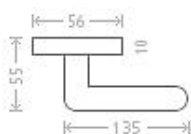

Shane RHR WC 8/6 efekt nerez (KK)

» DVERNÉ KOVANIA » INTERIÉROVÉ » Rozetové hranaté

Dodávateľské číslo	ASM00009
EAN	8591912051973
Značka	AC-T
Kód produktu	03706-1390

Designová modelová řada interiérového kování s povrchem efekt nerez.