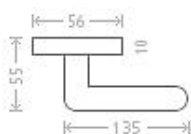

# Shane RHR WC 8/6 efekt nerez (KK)

» DVERNÉ KOVANIA » INTERIÉROVÉ » Rozetové hranaté

Dodávateľské číslo	ASM00009
EAN	8591912051973
Značka	AC-T
Kód produktu	03706-1390

Designová modelová řada interiérového kování s povrchem efekt nerez.