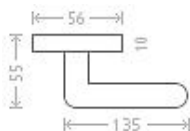

Shane RHR WC 8/6 efekt nerez (KK)

» DVERNÉ KOVANIA » INTERIÉROVÉ » Rozetové hranaté

Dodávateľské číslo	ASM00009
EAN	8591912051973
Značka	AC-T
Kód produktu	03706-1390

Designová modelová řada interiérového kování s povrchem efekt nerez.