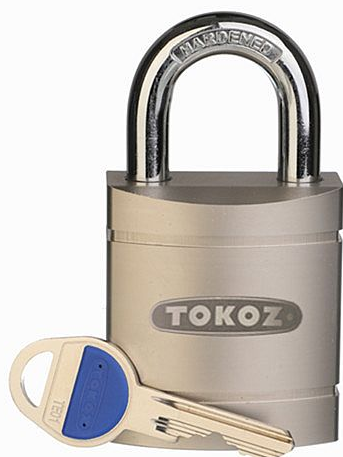

# SIGMA štandard TECH s pŕlvločkou - visiaci zámok BT3

» ZABEZPEČENIE » VISIACE ZÁMKY » Tokoz

Dodávateľské číslo	54201004033
Značka	TOKOZ
Kód produktu	07000-2453
Balení	1 Ks

TOKOZ SIGMA Standard s pŕlvločkou TECH je profesionální visací zámek určený pro každodenní použití v průmyslu, logistice, skladových provozech i soukromých objektech. Dodává se včetně mechanické europrofilové pŕlvločky TOKOZ TECH dle DIN 18252, díky čemuž je připraven k okamžitému použití bez nutnosti dokupování dalších komponent.

Masivní mosazné těleso s povrchovou úpravou saténový nikl, kalený třmen HARDENED® o průměru 10 mm a nerezový mechanismus vytvářejí odolnou konstrukci vhodnou pro dlouhodobé používání ve vnitřním i venkovním prostředí.

Pŕlvločka TOKOZ TECH umožňuje sjednocení více zámků na společný klíč a začlenění do systému hlavního nebo generálního klíče. SIGMA Standard s pŕlvločkou TECH je proto vhodnou volbou pro firmy, správce objektů i soukromé uživatele, kteří požadují jednoduchou správu přístupů.

Výhody:

- bezpečnostní třída 3 dle ČSN EN 12320 a ČSN EN 1627
- dodáván včetně mechanické europrofilové pŕlvločky TOKOZ TECH dle DIN 18252
- připraven k okamžitému použití
- možnost sjednocení více zámků na jeden klíč
- možnost začlenění do systému hlavního a generálního klíče (SGHK)
- kalený třmen HARDENED® Ø 10 mm
- nerezový uzamykací mechanismus
- masivní mosazné těleso se saténovým niklem
- vhodný pro vnitřní i venkovní použití
- dostupné varianty s prodlouženým třmenem H60, H80 a H100 - žádejte u svého obchodníka