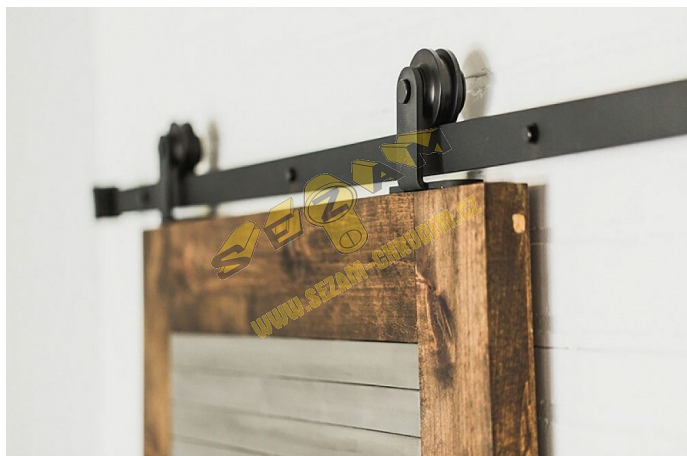

SIMPLEX kovanie pre posuvné dvory YER/01-04

» PRE TRUHLÁROV » POSUVNÉ KOVANIE » Retro

Kód produktu

04058-2020

Balení

1 Ks

Rozmer kovani: 120x125 mm,

Materiál: ocel

Barva: černá matná.

Dostupnosť na hlavnom sklade:

skladom

Popis

Obsah balení: kolejnice 200 cm - 1ks, vozík - 2ks, doraz - 2ks, spodní vedení - 1ks, spojovací a kotvící materiál.

VÁHA SADY CCA 10 KG - cena dopravy s dobírkou pro 1 sadu je 254 Kč BEZ DPH NA TOTO ZBOŽÍ SE NEVZTAHUJÍ KLASICKÉ PŘEPRAVNÍ PODMÍNKY A CENA PŘEPRAVY JE INDIVIDUÁLNÍ dle váhy; CENY PŘEPRAVY viz: