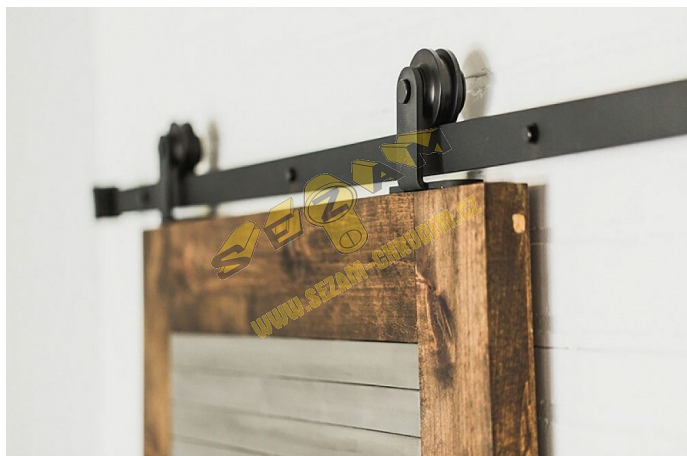

SIMPLEX kovanie pre posuvné dvory YER/01-04

» PRE TRUHLÁROV » POSUVNÉ KOVANIE » Retro

Kód produktu

04058-2020

Balení

1 Ks

Rozmer kovani: 120x125 mm,

Materiál: ocel

Barva: černá matná.

Dostupnost na hlavnom sklade:

skladom

Popis

Obsah balení: kolejnice 200 cm - 1ks, vozík - 2ks, doraz - 2ks, spodní vedení - 1ks, spojovací a kotvící materiál.

VÁHA SADY CCA 10 KG - cena dopravy s dobírkou pro 1 sadu je 254 Kč BEZ DPH NA TOTO ZBOŽÍ SE NEVZTAHUJÍ KLASICKÉ PŘEPRAVNÍ PODMÍNKY A CENA PŘEPRAVY JE INDIVIDUÁLNÍ dle váhy; CENY PŘEPRAVY viz: