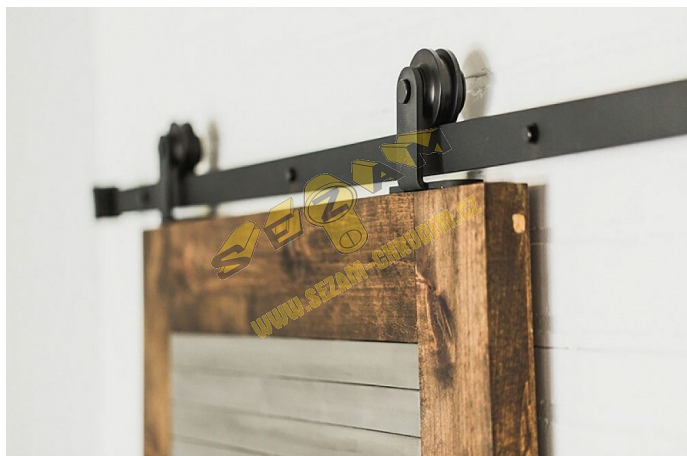

SIMPLEX kovanie pre posuvné dvory YER/01-04

» PRE TRUHLÁROV » POSUVNÉ KOVANIE » Retro

Kód produktu 04058-2020

Balení 1 Ks

Rozmer kovani: 120x125 mm,

Materiál: ocel

Barva: černa matná.

Dostupnosť na hlavnom sklade:

skladom

Popis

Obsah balení: kolejnice 200 cm - 1ks, vozík - 2ks, doraz - 2ks, spodní vedení - 1ks, spojovací a kotvící materiál.

VÁHA SADY CCA 10 KG - cena dopravy s dobírkou pro 1 sadu je 254 Kč BEZ DPH NA TOTO ZBOŽÍ SE NEVZTAHUJÍ KLASICKÉ PŘEPRAVNÍ PODMÍNKY A CENA PŘEPRAVY JE INDIVIDUÁLNÍ dle váhy; CENY PŘEPRAVY viz: