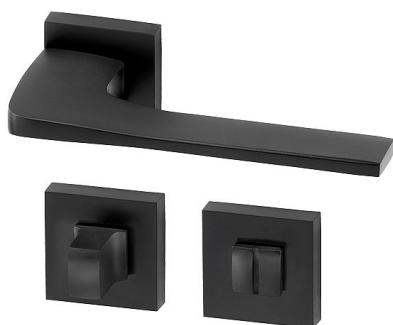

Simply RHR WC čierna

» DVERNÉ KOVANIA » INTERIÉROVÉ » Rozetové hranaté

Dodávateľské číslo	ACM00009
EAN	8591912301733
Značka	AC-T
Kód produktu	03706-1435

Unikátní a atypický design kování Simply skvěle doladí vyjímečnost Vašeho interieru. K dostání s chromovým povrchem nebo moderním černým lakem.

Dostupnosť na hlavnom sklade: u dodávateľa
Dostupné množstvo u dodávateľa: sklad dodávateľa

Parametry

Značka	AC-T
Farba	Černá