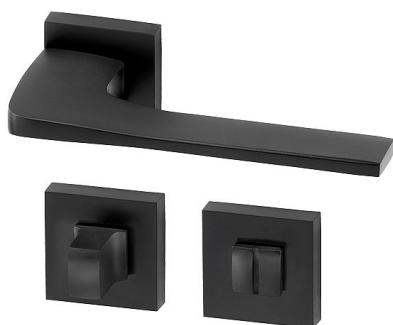

Simply RHR WC čierna

» DVERNÉ KOVANIA » INTERIÉROVÉ » Rozetové hranaté

Dodávateľské číslo	ACM00009
EAN	8591912301733
Značka	AC-T
Kód produktu	03706-1435

Unikátní a atypický design kování Simply skvěle doladí vyjímčnost Vašeho interieru. K dostání s chromovým povrchem nebo moderním černým lakem.

Dostupnosť na hlavnom sklade: u dodávateľa
Dostupné množstvo u dodávateľa: sklad dodávateľa

Parametry

Značka	AC-T
Farba	Černá