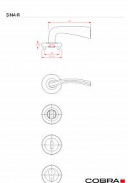

SINA-R vložka OFS

» DVERNÉ KOVANIA » INTERIÉROVÉ » Rozetové okrúhle

Dodávateľské číslo	C0811820
EAN	8590370129712
Značka	COBRA
Kód produktu	03608-7135

rozetové kování

Dostupnosť na hlavnom sklade: u dodávateľa