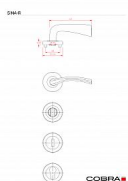

# SINA-R WC OFS

» DVERNÉ KOVANIA » INTERIÉROVÉ » Rozetové okrúhle

Dodávateľské číslo	C0811830
EAN	8590370129729
Značka	COBRA
Kód produktu	03608-7140

rozetové kování

Dostupnosť na hlavnom sklade: u dodávateľa