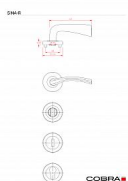

SINA-R WC OFS

» DVERNÉ KOVANIA » INTERIÉROVÉ » Rozetové okrúhle

Dodávateľské číslo	C0811830
EAN	8590370129729
Značka	COBRA
Kód produktu	03608-7140

rozetové kování

Dostupnosť na hlavnom sklade: u dodávateľa
Dostupné množstvo u dodávateľa: 1,00 sd