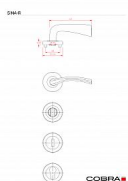

SINA-R WC OFS

» DVERNÉ KOVANIA » INTERIÉROVÉ » Rozetové okrúhle

Dodávateľské číslo	C0811830
EAN	8590370129729
Značka	COBRA
Kód produktu	03608-7140

rozetové kování

Dostupnosť na hlavnom sklade: u dodávateľa