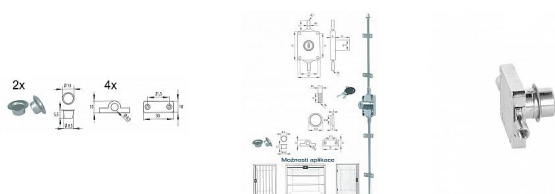

SISO 7080/19 GENERÁLNE 14.05.300-0

» ZABEZPEČENIE » NÁBYTKOVÉ ZÁMKY

Kód produktu

MP05032-3120

Balení

1 Ks

Rozvorový zámek se dvěma klíči a příslušenstvím pro skříňky k aplikaci vlevo, vpravo nebo nahoře na dvířkách. (varianta různých klíčků (s možností odemykání generálním klíčem J11) nebo stejných klíčků). Tyče nejsou součástí výrobku, ale jako samostatný díl (viz související zboží níže).

Dostupnost na hlavním sklade:

u dodávatele

na cestě 8,00 ks

Dostupné množství u dodávatele:

momentálně nedostupné

Popis

Rozvorová tyč k zámku 7080 (zámek viz související zboží) (k jednomu zámku jsou potřeba 2 tyče)