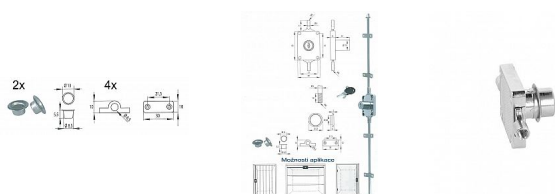

SISO 7080/19 GENERÁLNE 14.05.300-0

» ZABEZPEČENIE » NÁBYTKOVÉ ZÁMKY

Kód produktu

MP05032-3120

Balení

1 Ks

Rozvorový zámek se dvěma klíči a příslušenstvím pro skříňky k aplikaci vlevo, vpravo nebo nahoře na dvířkách. (varianta různých klíčků (s možností odemýkání generálním klíčem J11) nebo stejných klíčků). Tyče nejsou součástí výrobku, ale jako samostatný díl (viz související zboží níže).

Dostupnost na hlavním sklade:

u dodávatele

Dostupné množství u dodávatele:

momentálně nedostupné

Popis

Rozvorová tyč k zámku 7080 (zámek viz související zboží) (k jednomu zámku jsou potřeba 2 tyče)