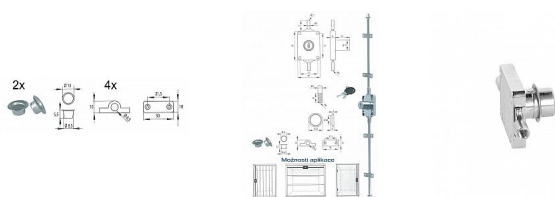

SISO 7080/19 GENERÁLNE 14.05.300-0

» ZABEZPEČENIE » NÁBYTKOVÉ ZÁMKY

Kód produktu

MP05032-3120

Balení

1 Ks

Rozvorový zámek se dvěma klíči a příslušenstvím pro skříňky k aplikaci vlevo, vpravo nebo nahoře na dvířkách. (varianta různých klíčků (s možností odemykání generálním klíčem J11) nebo stejných klíčků). Tyče nejsou součástí výrobku, ale jako samostatný díl (viz související zboží níže).

Dostupnost na hlavním sklade:

u dodávatele

na cestě 8,00 ks

Dostupné množství u dodávatele:

momentálně nedostupné

Popis

Rozvorová tyč k zámku 7080 (zámek viz související zboží) (k jednomu zámku jsou potřeba 2 tyče)