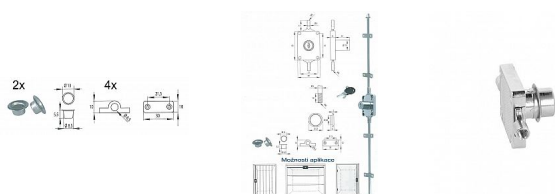

SISO 7080/19 GENERÁLNE 14.05.300-0

» ZABEZPEČENIE » NÁBYTKOVÉ ZÁMKY

Kód produktu

MP05032-3120

Balení

1 Ks

Rozvorový zámek se dvěma klíči a příslušenstvím pro skříňky k aplikaci vlevo, vpravo nebo nahoře na dvířkách. (varianta různých klíčků (s možností odemknutí generálním klíčem J11) nebo stejných klíčků). Tyče nejsou součástí výrobku, ale jako samostatný díl (viz související zboží níže).

Dostupnost na hlavním sklade:

u dodávatele

Dostupné množství u dodávatele:

momentálně nedostupné

Popis

Rozvorová tyč k zámku 7080 (zámek viz související zboží) (k jednomu zámku jsou potřeba 2 tyče)