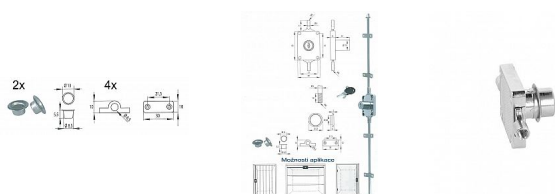

# SISO 7080/19 nikel nábytkový zámek

» ZABEZPEČENIE » NÁBYTKOVÉ ZÁMKY

Kód produktu

05032-3120

Balení

1 Ks

Rozvorový zámek se dvěma klíči a příslušenstvím pro skříňky k aplikaci vlevo, vpravo nebo nahoře na dvířkách. (varianta různých klíčků (s možností odemykání generálním klíčem J11) nebo stejných klíčků). Tyče nejsou součástí výrobku, ale jako samostatný díl (viz související zboží níže).

## Popis

Rozvorová tyč k zámku 7080 (zámek viz související zboží) (k jednomu zámku jsou potřeba 2 tyče)