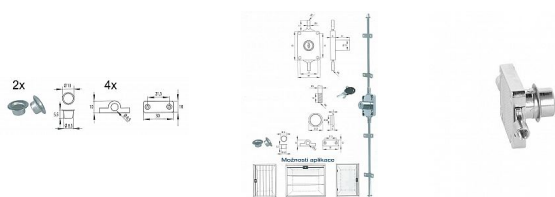

Popis

Rozvorová tyč k zámku 7080 (zámek viz související zboží) (k jednomu zámku jsou potřeba 2 tyče)