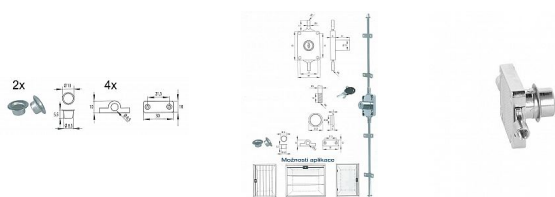

SISO 7080/19 nikel nábytkový zámek

» ZABEZPEČENIE » NÁBYTKOVÉ ZÁMKY

Kód produktu

05032-3120

Balení

1 Ks

Rozvorový zámek se dvěma klíči a příslušenstvím pro skříňky k aplikaci vlevo, vpravo nebo nahoře na dvířkách. (varianta různých klíčků (s možností odemknutí generálním klíčem J11) nebo stejných klíčků). Tyče nejsou součástí výrobku, ale jako samostatný díl (viz související zboží níže).

Dostupnost na hlavním skladě:

u dodávatele

Dostupné množství u dodávatele:

sklad dodávatele

Popis

Rozvorová tyč k zámku 7080 (zámek viz související zboží) (k jednomu zámku jsou potřeba 2 tyče)