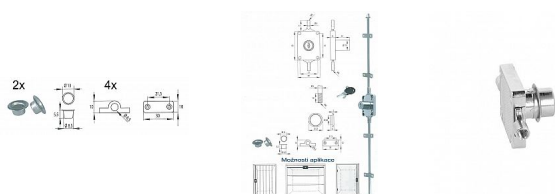

# SISO 7080/19 nikel nábytkový zámek

» ZABEZPEČENIE » NÁBYTKOVÉ ZÁMKY

Kód produktu

05032-3120

Balení

1 Ks

Rozvorový zámek se dvěma klíči a příslušenstvím pro skříňky k aplikaci vlevo, vpravo nebo nahoře na dvířkách. (varianta různých klíčků (s možností odemýkání generálním klíčem J11) nebo stejných klíčků). Tyče nejsou součástí výrobku, ale jako samostatný díl (viz související zboží níže).

## Popis

Rozvorová tyč k zámku 7080 (zámek viz související zboží) (k jednomu zámku jsou potřeba 2 tyče)