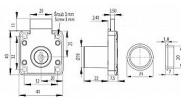

SISO 850 nábytkový zámek 38mm nikel

» ZABEZPEČENIE » NÁBYTKOVÉ ZÁMKY

Kód produktu	05032-3011
Balení	1 Ks

Nábytkový zámek řady SISO pro zásuvky, skříně a skříňky (s různými či stejnými klíči). (sada obsahuje 2 klíčky).