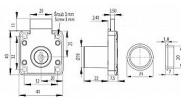

# SISO 850 nábytkový zámek NIKEL stejný klíč

» ZABEZPEČENIE » NÁBYTKOVÉ ZÁMKY

Kód produktu	05032-3010
Balení	1 Ks

Nábytkový zámek řady SISO pro zásuvky, skříně a skříňky (s různými či stejnými klíči). (sada obsahuje 2 klíčky).