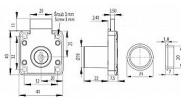

SISO 850 nábytkový zámek NIKEL stejný klíč

» ZABEZPEČENIE » NÁBYTKOVÉ ZÁMKY

Kód produktu	05032-3010
Balení	1 Ks

Nábytkový zámek řady SISO pro zásuvky, skříně a skříňky (s různými či stejnými klíči). (sada obsahuje 2 klíčky).