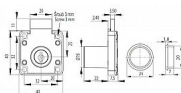

SISO 850 nábytkový zámek NIKEL

» ZABEZPEČENIE » NÁBYTKOVÉ ZÁMKY

Dodávateľské číslo	10.14.01.052-2
Kód produktu	05032-3005
Balení	1 Ks

Nábytkový zámek řady SISO pro zásuvky, skříně a skříňky (s různými či stejnými klíči). (sada obsahuje 2 klíčky).