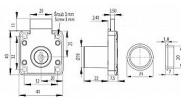

SISO 850 nábytkový zámek NIKEL

» ZABEZPEČENIE » NÁBYTKOVÉ ZÁMKY

Dodávateľské číslo	10.14.01.052-2
Kód produktu	05032-3005
Balení	1 Ks

Nábytkový zámek řady SISO pro zásuvky, skříně a skříňky (s různými či stejnými klíči). (sada obsahuje 2 klíčky).