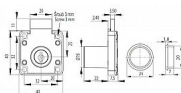

# SISO 850 nábytkový zámek NIKEL

» ZABEZPEČENIE » NÁBYTKOVÉ ZÁMKY

Dodávateľské číslo	10.14.01.052-2
Kód produktu	05032-3005
Balení	1 Ks

Nábytkový zámek řady SISO pro zásuvky, skříně a skříňky (s různými či stejnými klíči). (sada obsahuje 2 klíčky).