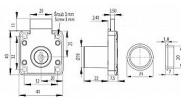

SISO 850 nábytkový zámek

» ZABEZPEČENIE » NÁBYTKOVÉ ZÁMKY

Kód produktu

MP05032-3005

Nábytkový zámek řady SISO pro zásuvky, skříně a skříňky (s různými či stejnými klíči). (sada obsahuje 2 klíčky).

Dostupnost na hlavním sklade: