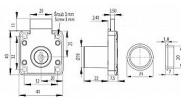

# SISO 850 nábytkový zámek

» ZABEZPEČENIE » NÁBYTKOVÉ ZÁMKY

Kód produktu

MP05032-3005

Nábytkový zámek řady SISO pro zásuvky, skříně a skříňky (s různými či stejnými klíči). (sada obsahuje 2 klíčky).

Dostupnost na hlavním sklade: