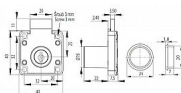

# SISO 850 nábytkový zámek

» ZABEZPEČENIE » NÁBYTKOVÉ ZÁMKY

Kód produktu

MP05032-3005

Nábytkový zámek řady SISO pro zásuvky, skříně a skříňky (s různými či stejnými klíči). (sada obsahuje 2 klíčky).

Dostupnost na hlavním sklade: