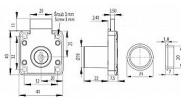

# SISO 850 nábytkový zámok

» ZABEZPEČENIE » NÁBYTKOVÉ ZÁMKY

Kód produktu

MP05032-3005

Nábytkový zámek řady SISO pro zásuvky, skříně a skříňky (s různými či stejnými klíči). (sada obsahuje 2 klíčky).

Dostupnost na hlavním sklade: