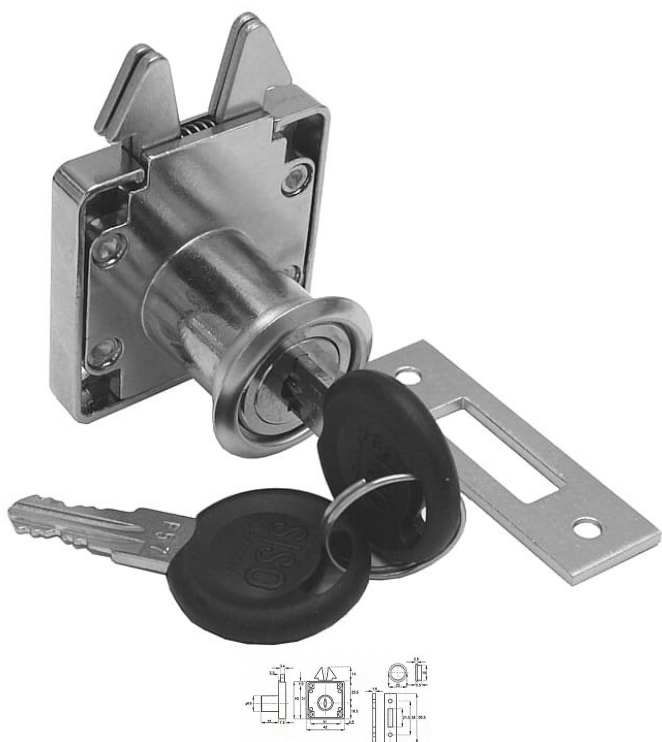

# SISO 855 nábytkový zámek s háčikmi nikel

» ZABEZPEČENIE » NÁBYTKOVÉ ZÁMKY

Kód produktu 05032-3015

Balení 1 Ks

Nábytkový zámek na různé i stejné klíče. - pro zásuvky, skříně a skříňky.

Dostupnost na hlavním sklade: u dodávatele