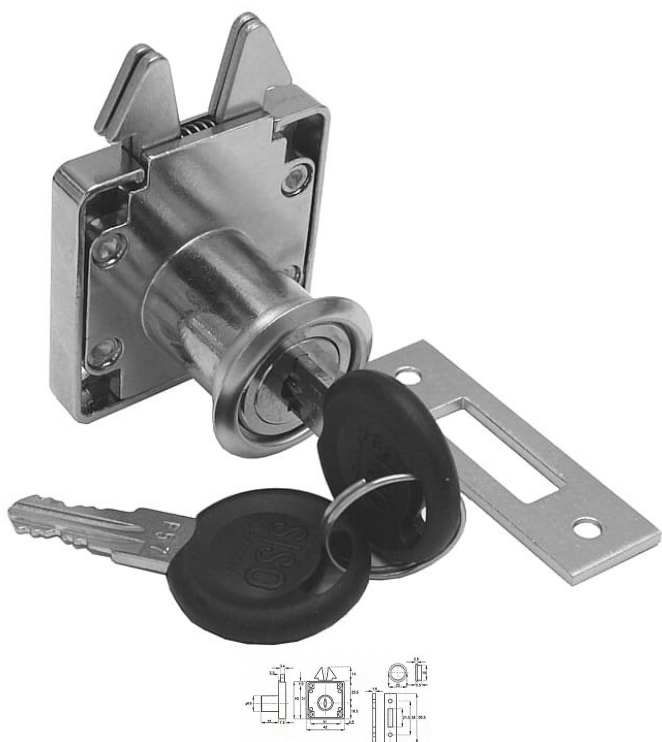

SISO 855 nábytkový zámek s háčikmi

» ZABEZPEČENIE » NÁBYTKOVÉ ZÁMKY

Kód produktu

MP05032-3015

Nábytkový zámek na různé i stejné klíče. - pro zásuvky, skříně a skříňky.

Dostupnost na hlavním sklade:

skladom

Dostupné množství u dodávatele: