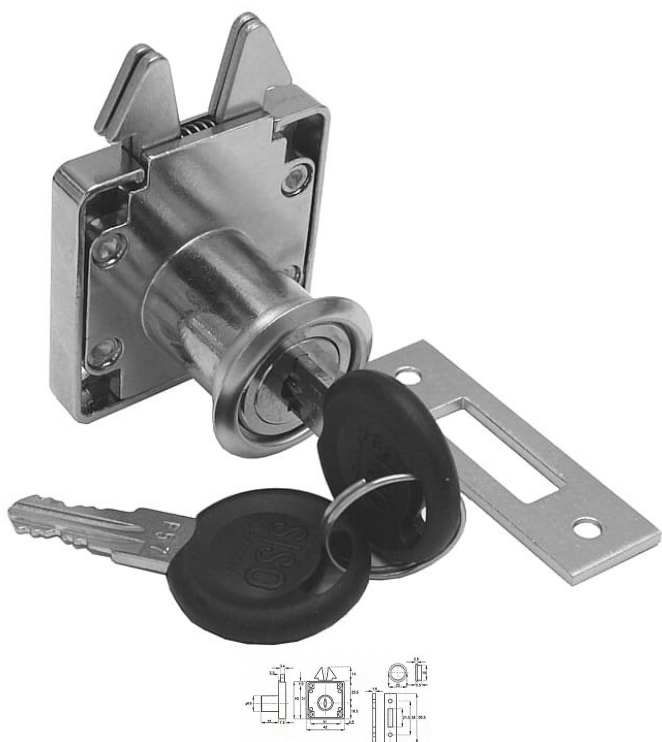

# SISO 855 nábytkový zámek s háčikmi

» ZABEZPEČENIE » NÁBYTKOVÉ ZÁMKY

Kód produktu

MP05032-3015

Nábytkový zámek na různé i stejné klíče. - pro zásuvky, skříně a skříňky.

Dostupnost na hlavním sklade:

u dodávatele