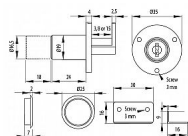

SISO 919 Cr nábytkový zámek

» ZABEZPEČENIE » NÁBYTKOVÉ ZÁMKY

Dodávateľské číslo	1403005
Kód produktu	05032-3154
Balení	1 Ks

Kód #1403005
Provedení: Zásuvkový
Délka cylindru: 24 mm
Průměr cylindru: 19 mm
Povrchová úprava: Nikl lesk
Typ klíče: Kov + plast
Opakovatelnost klíče: Různý klíč
Použití: zásuvky, skříně, boxy
Obsah balení: zámek, rozeta, 2ks klíče, lomený protiplech