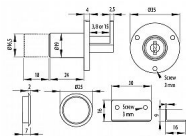

SISO 919 Cr nábytkový zámek

» ZABEZPEČENIE » NÁBYTKOVÉ ZÁMKY

| | |
|--------------------|------------|
| Dodávateľské číslo | 1403005 |
| Kód produktu | 05032-3154 |
| Balení | 1 Ks |

Kód #1403005
Provedení: Zásuvkový
Délka cylindru: 24 mm
Průměr cylindru: 19 mm
Povrchová úprava: Nikl lesk
Typ klíče: Kov + plast
Opakovatelnost klíče: Různý klíč
Použití: zásuvky, skříně, boxy
Obsah balení: zámek, rozeta, 2ks klíče, lomený protiplech