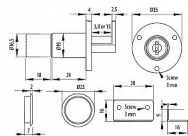

SISO 919 Cr nábytkový zámek

» ZABEZPEČENIE » NÁBYTKOVÉ ZÁMKY

Dodávateľské číslo	1403005
Kód produktu	05032-3154
Balení	1 Ks

Kód #1403005
Provedení: Zásuvkový
Délka cylindru: 24 mm
Průměr cylindru: 19 mm
Povrchová úprava: Nikl lesk
Typ klíče: Kov + plast
Opakovatelnost klíče: Různý klíč
Použití: zásuvky, skříně, boxy
Obsah balení: zámek, rozeta, 2ks klíče, lomený protiplech