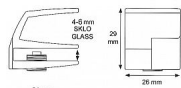

ABS plastic/plastic