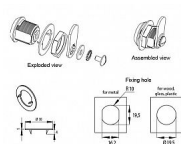

# SISO x 1930 Chrom univerzálny zámek A09 závora

» ZABEZPEČENIE » NÁBYTKOVÉ ZÁMKY

Jazýček A09 u zámku na různý klíč chrom lesk

Dodávateľské číslo	1404500
Kód produktu	05032-3145
Balení	1 Ks

Délka cylindru: 30 mm  
Průměr cylindru: 19 mm  
Povrchová úprava: Chrom lesk  
Typ klíče: Kov + plast  
Opakovatelnost klíče: Různý klíč  
Jazýček: A09 - 40mm