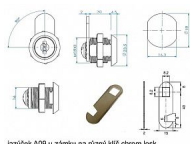

# SISO x 1930 Chrom univerzálny zámok A09 závora

» ZABEZPEČENIE » NÁBYTKOVÉ ZÁMKY

Dodávateľské číslo	1404500
Kód produktu	05032-3145
Balení	1 Ks

Délka cylindru: 30 mm  
Průměr cylindru: 19 mm  
Povrchová úprava: Chrom lesk  
Typ klíče: Kov + plast  
Opakovatelnost klíče: Různý klíč  
Jazyček: A09 - 40mm