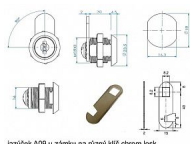

# SISO x 1930 Chrom univerzálny zámek A09 závora

» ZABEZPEČENIE » NÁBYTKOVÉ ZÁMKY

Jazýček A09 u zámku na různý klíč chrom lesk

Dodávateľské číslo	1404500
Kód produktu	05032-3145
Balení	1 Ks

Délka cylindru: 30 mm  
Průměr cylindru: 19 mm  
Povrchová úprava: Chrom lesk  
Typ klíče: Kov + plast  
Opakovatelnost klíče: Různý klíč  
Jazýček: A09 - 40mm