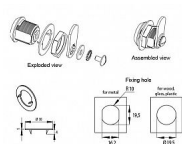

SISO x 1930 Chrom univerzálny zámek A09 závora

» ZABEZPEČENIE » NÁBYTKOVÉ ZÁMKY

Dodavatelské číslo	1404500
Kód produktu	05032-3145
Balení	1 Ks

Délka cylindru: 30 mm
Průměr cylindru: 19 mm
Povrchová úprava: Chrom lesk
Typ klíče: Kov + plast
Opakovatelnost klíče: Různý klíč
Jazýček: A09 - 40mm