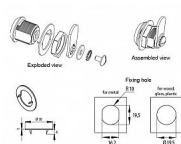

# SISO x 1930 Chrom univerzálny zámok A09 závora

» ZABEZPEČENIE » NÁBYTKOVÉ ZÁMKY

Dodávateľské číslo	1404500
Kód produktu	05032-3145
Balení	1 Ks

Délka cylindru: 30 mm  
Průměr cylindru: 19 mm  
Povrchová úprava: Chrom lesk  
Typ klíče: Kov + plast  
Opakovatelnost klíče: Různý klíč  
Jazyček: A09 - 40mm