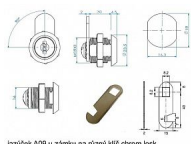

SISO x 1930 Chrom univerzálny zámek A09 závora

» ZABEZPEČENIE » NÁBYTKOVÉ ZÁMKY

Dodavatelské číslo	1404500
Kód produktu	05032-3145
Balení	1 Ks

Délka cylindru: 30 mm
Průměr cylindru: 19 mm
Povrchová úprava: Chrom lesk
Typ klíče: Kov + plast
Opakovatelnost klíče: Různý klíč
Jazýček: A09 - 40mm