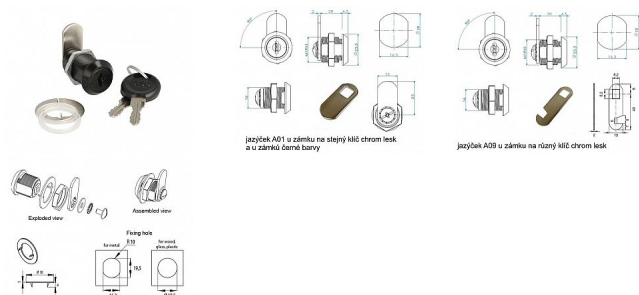

SISO x 1930 Cr univerzálny zámek s dlhým telom

» ZABEZPEČENIE » NÁBYTKOVÉ ZÁMKY

Kód produktu

MP05032-3145

Balení

1 Ks

Univerzální zámek pro zamykání dřevěných, plechových a prosklených boxů a skříní.

Obsah balení

zámek, převlečná matice, 2ks klíče, podložka, 2ks nylonová podložka

jazýček A09-různý klíč,
jazýček A01-stejný klíč

zámek má dlouhé těle 30 mm, a proto je vhodný i pro silnější materiály

Dostupnosť na hlavnom sklade: