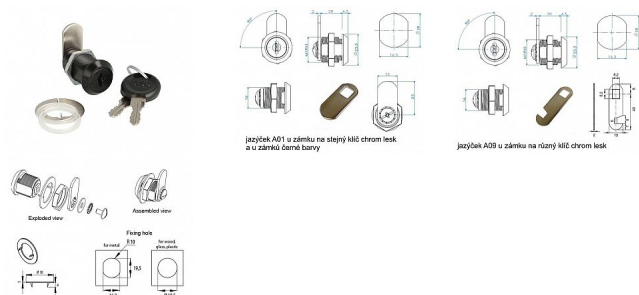

SISO x 1930 Cr univerzálny zámek s dlhým telom

» ZABEZPEČENIE » NÁBYTKOVÉ ZÁMKY

Kód produktu

MP05032-3145

Balení

1 Ks

Univerzální zámek pro zamykání dřevěných, plechových a prosklených boxů a skříní.

Obsah balení

zámek, převlečná matice, 2ks klíče, podložka, 2ks nylonová podložka

jazýček A09-různý kľúč,
jazýček A01-stejný kľúč

zámek má dlouhé těle 30 mm, a proto je vhodný i pro silnější materiály

Dostupnosť na hlavnom sklade: