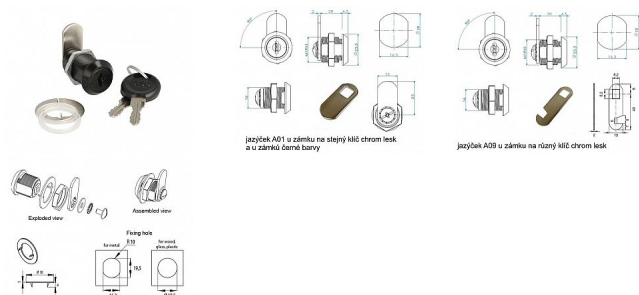

SISO x 1930 Cr univerzálny zámek s dlhým telom

» ZABEZPEČENIE » NÁBYTKOVÉ ZÁMKY

Kód produktu

MP05032-3145

Balení

1 Ks

Univerzální zámek pro zamykání dřevěných, plechových a prosklených boxů a skříní.

Obsah balení

zámek, převlečná matice, 2ks klíče, podložka, 2ks nylonová podložka

jazýček A09-různý klíč,
jazýček A01-stejný klíč

zámek má dlouhé těle 30 mm, a proto je vhodný i pro silnější materiály

Dostupnost na hlavním sklade: