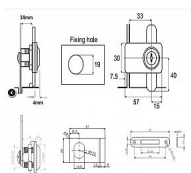

SISO X-916 zámek na dvojsklo

» ZABEZPEČENIE » NÁBYTKOVÉ ZÁMKY

Kód produktu

MP05032-3105

Balení

1 Ks

Zámek slouží k uzamykání dvou skleněných křídel do půdy nebo dna korpusu. Nutno vrtat otvor do skla.
Obsah balení