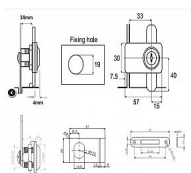

# SISO X-916 zámek na dvojsklo

» ZABEZPEČENIE » NÁBYTKOVÉ ZÁMKY

Kód produktu

MP05032-3105

Balení

1 Ks

Zámek slouží k uzamykání dvou skleněných křídel do půdy nebo dna korpusu. Nutno vrtat otvor do skla.  
Obsah balení