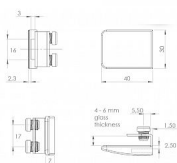

SISO zarážka zámku 2 sklá satén nikl 101409531

» ZABEZPEČENIE » NÁBYTKOVÉ ZÁMKY

Kód produktu

05032-3215

Balení

1 Ks

Zarážka zámku řady SQUARE slouží jako druhý díl k zámku na 1 sklo v případě, že je zámek umístěn na střed dvoukřídlých dveří (pro tloušťku skla 4-6 mm). Uchytení pouhým přišroubováním (bez vrtání skla)