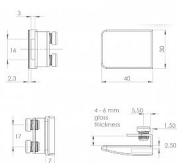

# SISO zarážka zámku 2 sklá satén nikl 101409531

» ZABEZPEČENIE » NÁBYTKOVÉ ZÁMKY

Kód produktu

05032-3215

Balení

1 Ks

Zarážka zámku řady SQUARE slouží jako druhý díl k zámku na 1 sklo v případě, že je zámek umístěn na střed dvoukřídlých dveří (pro tloušťku skla 4-6 mm). Uchytení pouhým přišroubováním (bez vrtání skla)