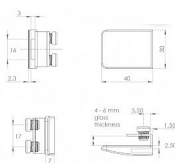

SISO zarážka zámku 2 sklá satén nikl 101409531

» ZABEZPEČENIE » NÁBYTKOVÉ ZÁMKY

Kód produktu

05032-3215

Balení

1 Ks

Zarážka zámku řady SQUARE slouží jako druhý díl k zámku na 1 sklo v případě, že je zámek umístěn na střed dvoukřídlých dveří (pro tloušťku skla 4-6 mm). Uchycení pouhým přišroubováním (bez vrtání skla)