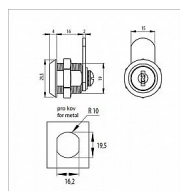

SISOx1916 lamelový zámek nikel 90 10.14.04.468

» ZABEZPEČENIE » NÁBYTKOVÉ ZÁMKY

Kód produktu

05032-3035

Balení

1 Ks

Nábytkový zámek řady SISO se dvěma klíči. Tento typ je určen pro kov a plast. K výběru je varianta s různými klíči; s různými klíči a generálem (generální klíč je vždy na jedno balení tj. 24 ks - více generálních klíčů možno přibjedenat); stejnými klíči.