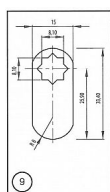

SISOx1916 lamelový zámek nikel 90 10.14.04.468

» ZABEZPEČENIE » NÁBYTKOVÉ ZÁMKY

Kód produktu

05032-3035

Balení

1 Ks

Nábytkový zámek řady SISO se dvěma klíči. Tento typ je určen pro kov a plast. K výběru je varianta s různými klíči; s různými klíči a generálem (generální klíč je vždy na jedno balení tj. 24 ks - více generálních klíčů možno přibjedenat); stejnými klíči.