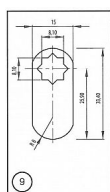

SISOx1916 lamelový zámek nikel SU 10.14.04.466

» ZABEZPEČENIE » NÁBYTKOVÉ ZÁMKY

Kód produktu

05032-3040

Balení

1 Ks

Nábytkový zámek řady SISO se dvěma klíči. Tento typ je určen pro kov a plast. K výběru je varianta s různými klíči; s různými klíči a generálem (generální klíč je vždy na jedno balení tj. 24 ks - více generálních klíčů možno přibjednat); stejnými klíči.