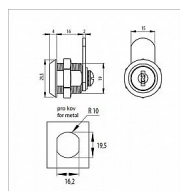

SISOx1916 lamelový zámek nikel SU 10.14.04.466

» ZABEZPEČENIE » NÁBYTKOVÉ ZÁMKY

Kód produktu

05032-3040

Balení

1 Ks

Nábytkový zámek řady SISO se dvěma klíči. Tento typ je určen pro kov a plast. K výběru je varianta s různými klíči; s různými klíči a generálem (generální klíč je vždy na jedno balení tj. 24 ks - více generálních klíčů možno přibjednat); stejnými klíči.