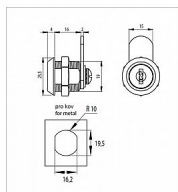

SISOx1916 lamelový zámek nikel SU 10.14.04.466

» ZABEZPEČENIE » NÁBYTKOVÉ ZÁMKY

Kód produktu

05032-3040

Balení

1 Ks

Nábytkový zámek řady SISO se dvěma klíči. Tento typ je určen pro kov a plast. K výběru je varianta s různými klíči; s různými klíči a generálem (generální klíč je vždy na jedno balení tj. 24 ks - více generálních klíčů možno přibjednat); stejnými klíči.