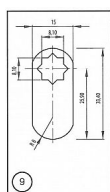

SISOx1916 lamelový zámek nikel SU 10.14.04.466

» ZABEZPEČENIE » NÁBYTKOVÉ ZÁMKY

Kód produktu

05032-3040

Balení

1 Ks

Nábytkový zámek řady SISO se dvěma klíči. Tento typ je určen pro kov a plast. K výběru je varianta s různými klíči; s různými klíči a generálem (generální klíč je vždy na jedno balení tj. 24 ks - více generálních klíčů možno přiojednat); stejnými klíči.