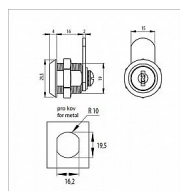

SISOx1916 lamelový zámek nikel SU 10.14.04.466

» ZABEZPEČENIE » NÁBYTKOVÉ ZÁMKY

Kód produktu

05032-3040

Balení

1 Ks

Nábytkový zámek řady SISO se dvěma klíči. Tento typ je určen pro kov a plast. K výběru je varianta s různými klíči; s různými klíči a generálem (generální klíč je vždy na jedno balení tj. 24 ks - více generálních klíčů možno přiojednat); stejnými klíči.