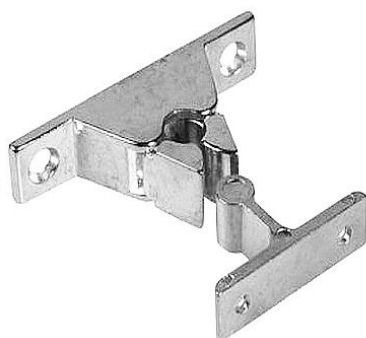

Sklapka dverná Nikel horizontálny F1-261

» DVERNÉ KOVANIA » STAVAČE, ZARÁŽKY

Dodávateľské číslo	032052
EAN	8590531320521
Kód produktu	04050-7075
Balení	1 Ks

pro aretaci dvířek

Dostupnosť na hlavnom sklade: skladom
na cestě 10,00 ks
Dostupné množstvo u dodávateľa: sklad dodávateľa

Parametry

Farba	Chrom/nikl
-------	------------