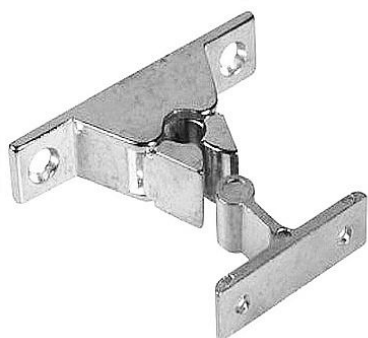

# Sklapka dverná Nikel horizontálny F1-261

» DVERNÉ KOVANIA » STAVAČE, ZARÁŽKY

Dodávateľské číslo	032052
EAN	8590531320521
Kód produktu	04050-7075
Balení	1 Ks

pro aretaci dvířek

Dostupnosť na hlavnom sklade: viac ako 10 ks  
Dostupné množstvo u dodávateľa: sklad dodávateľa

## Parametry

Farba	Chrom/nikl
-------	------------