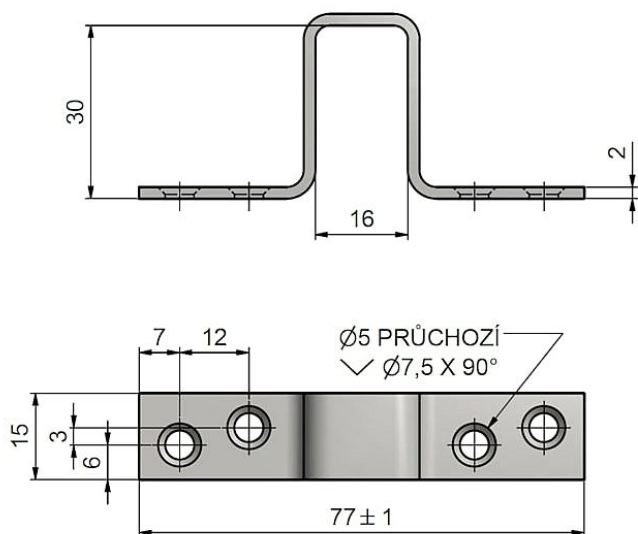

## Popis

Slouží k zajištění okna v zavřené poloze.

Dodavatel'ské číslo	66020000
Kód produktu	05030-6055
Balení	100 Ks

různé velikosti, provedení Zn bílý, Zn žlutý, PMS

Dostupnost na hlavnom sklade: u dodávateľa  
Dostupné množstvo u dodávateľa: sklad dodávateľa