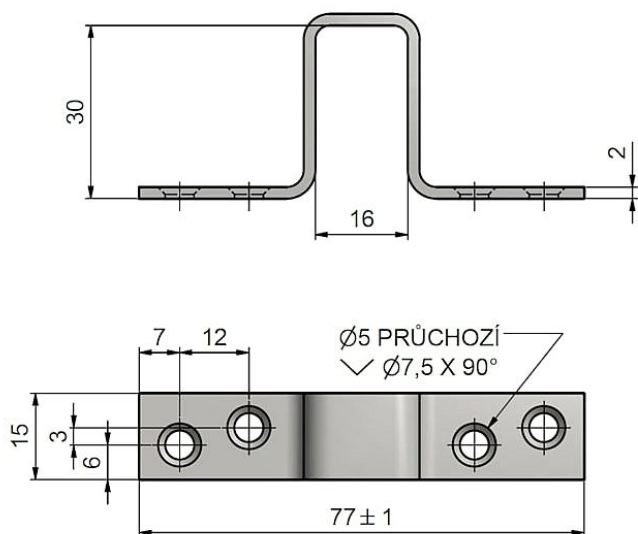

## Popis

Slouží k zajištění okna v zavřené poloze.

Dodávateľské číslo	66020000
Kód produktu	05030-6055
Balení	100 Ks

různé velikosti, provedení Zn bílý, Zn žlutý, PMS

Dostupnosť na hlavnom sklade: u dodávateľa  
Dostupné množstvo u dodávateľa: sklad dodávateľa