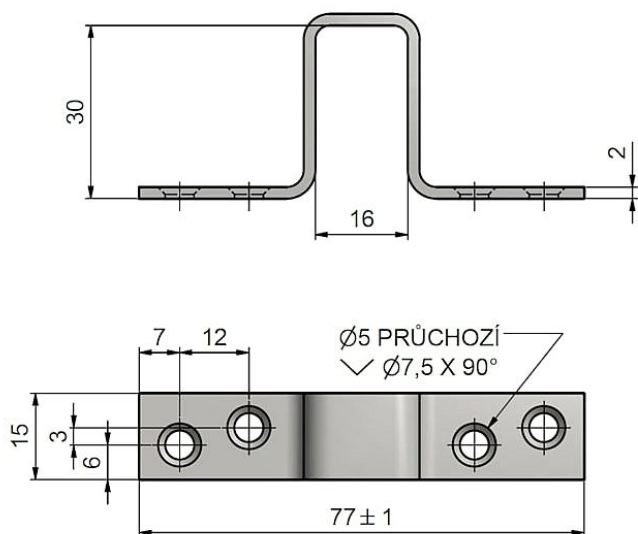

Skoba okenná 30 surový 6602

» KLÍČKY NA OKNÁ » PRÍSLUŠENSTVO

Popis

Slouží k zajištění okna v zavřené poloze.

Dodávateľské číslo	66020000
Kód produktu	05030-6055
Balení	100 Ks

různé velikosti, provedení Zn bílý, Zn žlutý, PMS