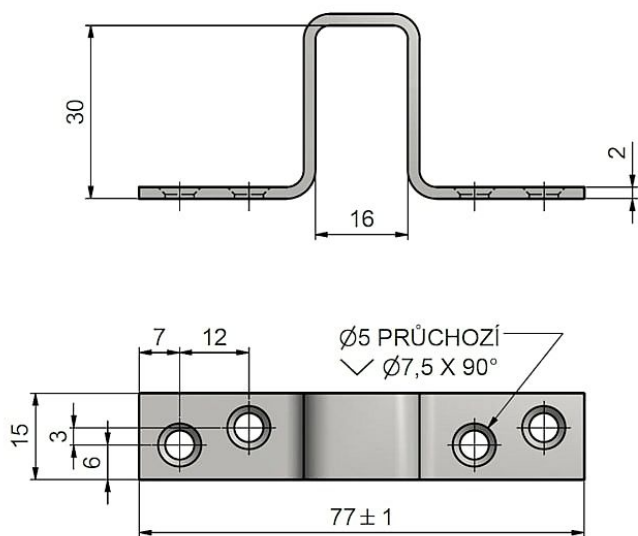

Skoba okenná 30 surový 6602

» KLÍČKY NA OKNÁ » PRÍSLUŠENSTVO

Dodávateľské číslo	66020000
Kód produktu	05030-6055
Balení	100 Ks

různé velikosti, provedení Zn bílý, Zn žlutý, PMS

Dostupnosť na hlavnom sklade: u dodávateľa
Dostupné množstvo u dodávateľa: sklad dodávateľa

Popis

Slouží k zajištění okna v zavřené poloze.