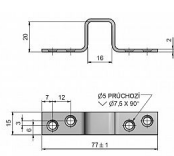

## Popis

Slouží k zajištění okna v zavřené poloze.