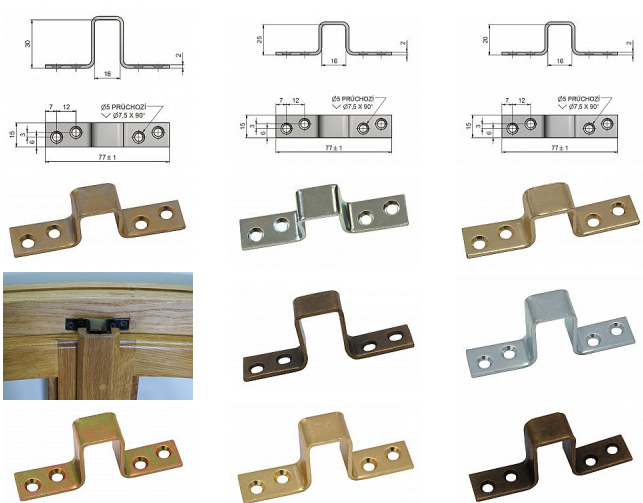

Skoba okenná na priskrutkovanie TKZ

» KLÍČKY NA OKNÁ » PRÍSLUŠENSTVO

Kód produktu

MP05030-6000

různé velikosti, provedení Zn bílý, Zn žlutý, PMS

Dostupnosť na hlavnom sklade:

viac ako 200 ks

Dostupné množstvo u dodávateľa:

momentálne nedostupné

Popis

Slouží k zajištění okna v zavřené poloze.