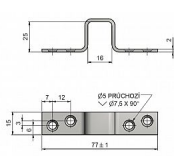

## Popis

Slouží k zajištění okna v zavřené poloze.