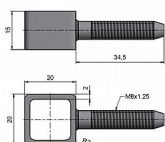

Skoba okenná na zaskrutkovanie 20x20x15 M8x13 SMO starmomosadz 659700B90

» KLÍČKY NA OKNÁ » PRÍSLUŠENSTVO

Popis

Únosnosť / ks (v kg) 0 (=není definováno) Průměr závitu svorníku(ů) M8 Český výrobek Ano

Dodávateľské číslo	659700B90
Kód produktu	05030-6153
Balení	50 Ks