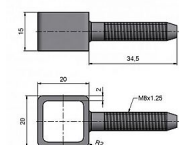

Skoba okenná na zaskrutkovanie 20x20x15 M8x34.5 6597

» KLÍČKY NA OKNÁ » PRÍSLUŠENSTVO

Kód produktu

MP05030-6150

Pro dřevěná okna - určeny především pro historické objekty, kde je vyžadován stylový vzhled.

Dostupnost na hlavnem sklade:

u dodávateľa

Dostupné množstvo u dodávateľa:

momentálne nedostupné

Popis

Únosnosť / ks (v kg) 0 (=není definováno) Průměr závitu svorníku(ů) M8 Český výrobek Ano