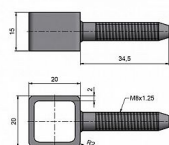

Popis

Únosnosť / ks (v kg) 0 (=není definováno) Průměr závitu svorníku(ů) M8 Český výrobek Ano