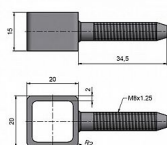

Popis

Únosnosť / ks (v kg) 0 (=není definováno) Průměr závitu svorníku(ů) M8 Český výrobek Ano