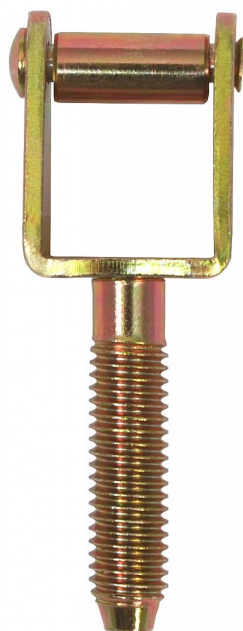

# Skoba okenná na zaskrutkovanie M8x34.5 žltý zinok 6599 0510

» KLÚČKY NA OKNÁ » PRÍSLUŠENSTVO

Dodávateľské číslo	65990510
Kód produktu	05030-6125
Balení	50 Ks

Pro dřevěná okna. Otočný váleček umožňuje snadné a plynulé zavírání okenních křídel. Jednoduché zakování. Různé povrchové úpravy! Barevné laky na zakázku.

## Popis

Únosnost / ks (v kg) 0 (=není definováno) Materiál výrobku (převažující) Ocel Průměr závitu svorníku(ů) M8 Český výrobek Ano