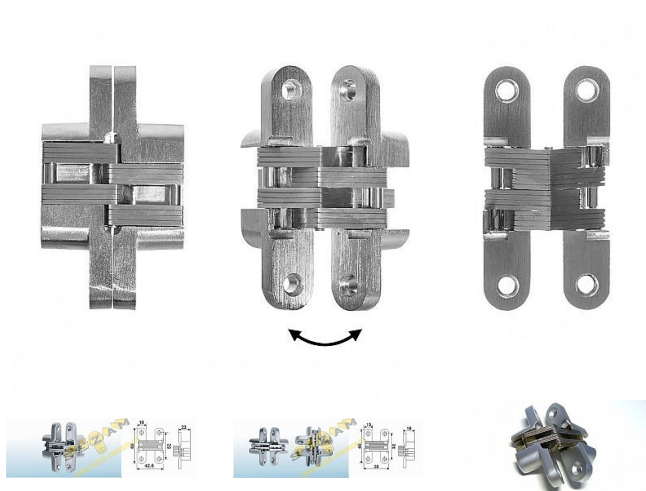

Skrytý pánt nábytkový

» ZÁVESY, PÁNTY » NÁBYTKOVÉ

Kód produktu

MP04050-0700

skrytý záves pro vložné - bezfalcové dvířka

Dostupnost na hlavním sklade:

viac ako 20 ks

Dostupné množstvo u dodávateľa:

sklad dodávateľa

Popis

18x44 pro 5kg 23x70 pro 8kg