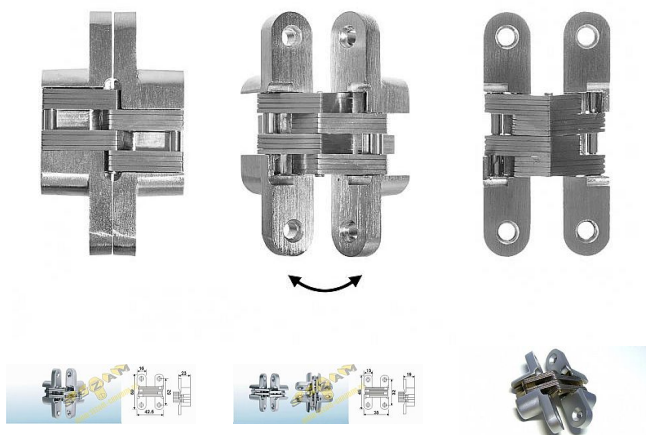

Skrytý pánt nábytkový

» ZÁVESY, PÁNTY » NÁBYTKOVÉ

Kód produktu

MP04050-0700

skrytý záves pro vložené - bezfalcové dvířka

Dostupnost na hlavním sklade:

viac ako 20 ks

Dostupné množstvo u dodávateľa:

sklad dodávateľa

Popis

18x44 pro 5kg 23x70 pro 8kg