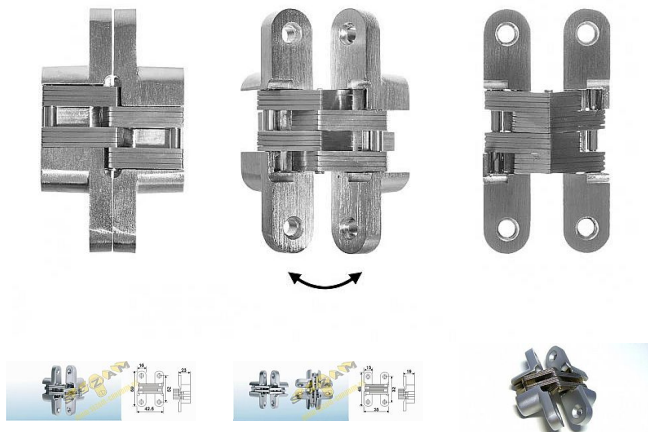

# Skrytý pánt nábytkový

» ZÁVESY, PÁNTY » NÁBYTKOVÉ

Kód produktu

MP04050-0700

skrytý záves pro vložené - bezfalcové dvířka

Dostupnost na hlavním sklade:

viac ako 20 ks

Dostupné množstvo u dodávateľa:

## Popis

18x44 pro 5kg 23x70 pro 8kg