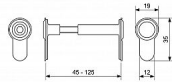

slepá vložka RB.UN. 45-125 mm

» ZABEZPEČENIE » CYLINDRICKÉ VLOŽKY » Stavebné, obyčajné

Popis

nastavitelná od 45 mm - 125 mm

Dodávateľské číslo	0618-40685
Značka	RICHTER
Kód produktu	05200-1950
Balení	1 Ks

Slepá vložka univerzální, nastaviteľná

Dostupnosť na hlavnom sklade: skladom
Dostupné množstvo u dodávateľa: sklad dodávateľa

Parametry

Značka	RICHTER
--------	---------