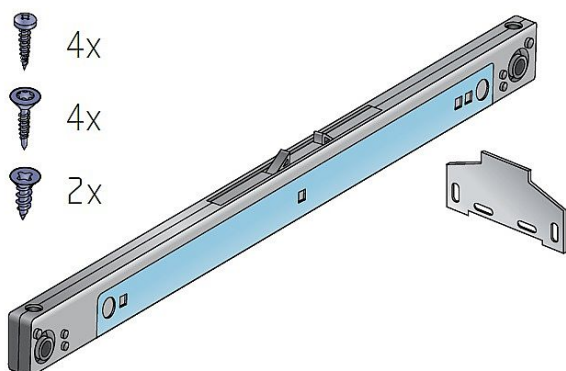

Slidix centro T40 tlmenipro S55/60/65

» PRE TRUHLÁROV » POSUVNÉ KOVANIE » Pre skrine - SALU S60

Dodávateľské číslo	19C0SLCT40
Kód produktu	03530-0405
Balení	1 Ks

Slidix centro pro S55/60/65

Dostupnosť na hlavnom sklade: u dodávateľa
Dostupné množstvo u dodávateľa: sklad dodávateľa