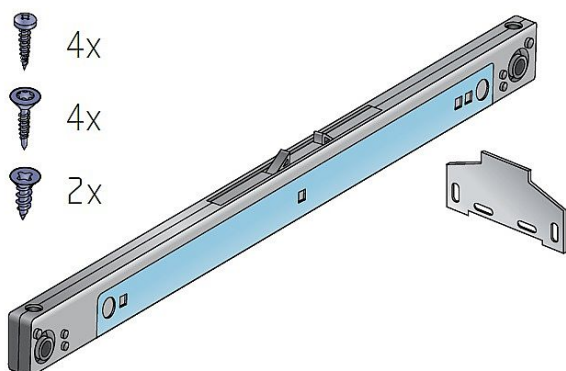

# Slidix centro T40 tlmenipro S55/60/65

» PRE TRUHLÁROV » POSUVNÉ KOVANIE » Pre skrine - SALU S60

Dodávateľské číslo	19C0SLCT40
Kód produktu	03530-0405
Balení	1 Ks

Slidix centro pro S55/60/65

Dostupnosť na hlavnom sklade: u dodávateľa  
Dostupné množstvo u dodávateľa: sklad dodávateľa