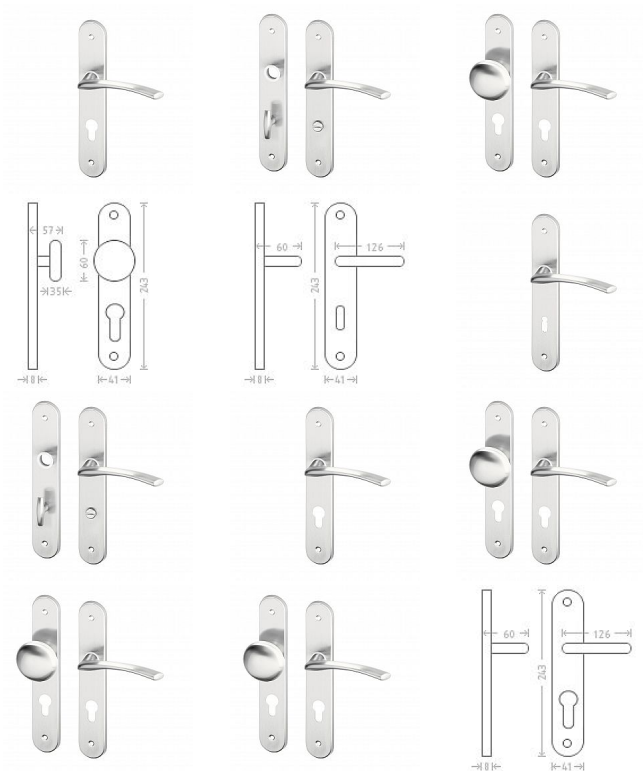

Slza štítové kovanie matný nikl

» DVERNÉ KOVANIA » INTERIÉROVÉ » Štítové

Dodávateľské číslo

AGL00690

Značka

AC-T

Kód produktu

MP03706-1840

Parametry

Značka

AC-T

Farba

Satén nikl, stříbrná