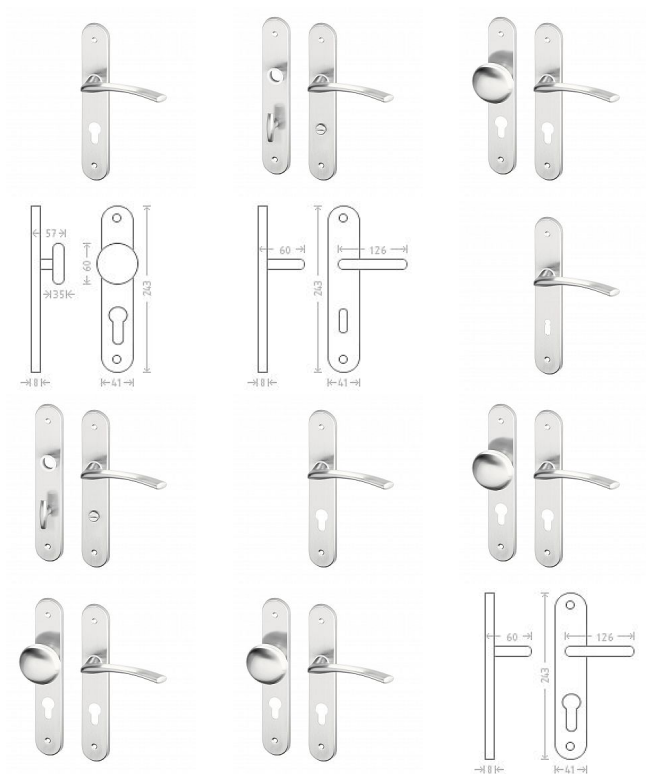

# Slza štítové kovanie matný nikl

» DVERNÉ KOVANIA » INTERIÉROVÉ » Štítové

Dodávateľské číslo

AGL00690

Značka

AC-T

Kód produktu

MP03706-1840

## Parametry

Značka

AC-T

Farba

Satén nikl, stříbrná