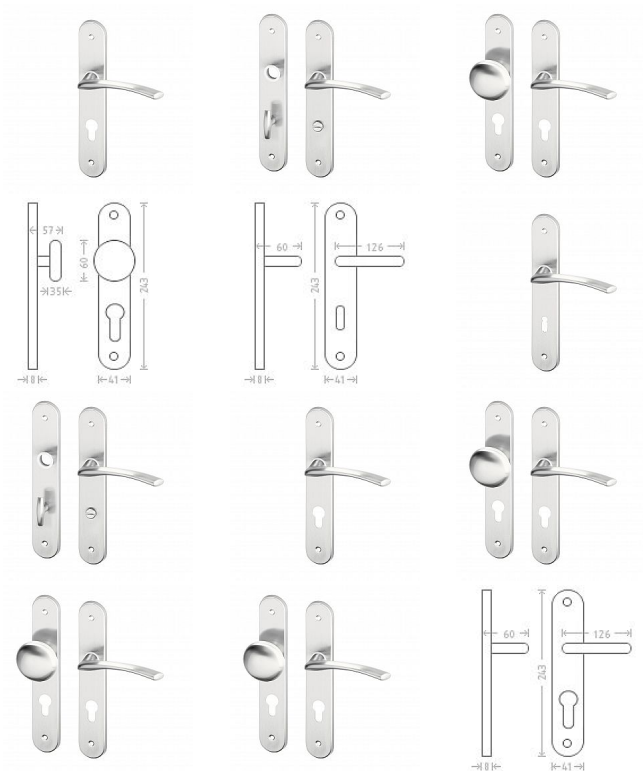

# Slza štítové kovanie matný nikl

» DVERNÉ KOVANIA » INTERIÉROVÉ » Štítové

Dodávateľské číslo

AGL00690

Značka

AC-T

Kód produktu

MP03706-1840

## Parametry

Značka

AC-T

Farba

Satén nikl, stříbrná