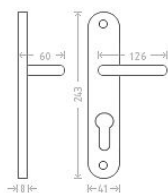

Slza vložka 90 matný nikel

» DVERNÉ KOVANIA » INTERIÉROVÉ » Štítové

| | |
|--------------------|---------------|
| Dodávateľské číslo | AGL00696 |
| EAN | 8591912026193 |
| Značka | AC-T |
| Kód produktu | 03706-1875 |

Parametry

| | |
|--------|-----------------------|
| Značka | AC-T |
| Farba | Satén nikel, stříbrná |
| Rozteč | 90 |