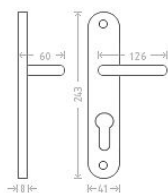

# Slza vložka 90 matný nikel

» DVERNÉ KOVANIA » INTERIÉROVÉ » Štítové

Dodávateľské číslo	AGL00696
EAN	8591912026193
Značka	AC-T
Kód produktu	03706-1875

Niklové kování vhodné pro méně zátěžové prostory a prostory s menším pohybem veřejnosti jako jsou byty, rodinné domy.

## Parametry

Značka	AC-T
Farba	Satén nikel, stříbrná
Rozteč	90