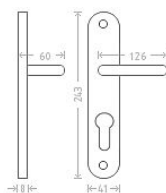

Slza vložka 90 matný nikel

» DVERNÉ KOVANIA » INTERIÉROVÉ » Štítové

Dodávateľské číslo	AGL00696
EAN	8591912026193
Značka	AC-T
Kód produktu	03706-1875

Niklové kování vhodné pro méně zátěžové prostory a prostory s menším pohybem veřejnosti jako jsou byty, rodinné domy.

Dostupnosť na hlavnom sklade: u dodávateľa
Dostupné množstvo u dodávateľa: sklad dodávateľa

Parametry

Značka	AC-T
Farba	Satén nikel, stříbrná
Rozteč	90