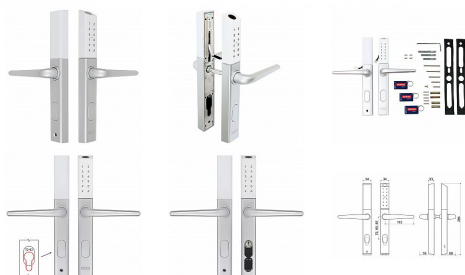

# Smart kovanie DH.S3B-C.STR strieborné

» ZABEZPEČENIE » SMART LOCKS

Dodávateľské číslo	1279-54057
EAN	8592218054057
Značka	RICHTER
Kód produktu	05204-0252
Balení	1 Ks

Digitálny klika DH.S3B-C je moderné bezpečnostné riešenie s pokročilou správou prístupů včetně nastavení časových oken

- Nabízí flexibilní využití se stávající cylindrickou vložkou a je vhodná pro široké spektrum dveří.

Hlavní vlastnosti:

- Možnost využití stávající cylindrické vložky a zadlabacího zámku.
- Univerzální kování pro rozteče od 72 mm do 92 mm (72, 85, 88, 90, 92).
- Autentizace pomocí otisku prstu, IC karty, číselného kódu nebo mobilní aplikace TTLock - bez nutnosti použití klasického klíče.
- Ideální řešení pro kanceláře, firemní prostory a komerční objekty. Snadná instalace na většinu dveří.

Rychlost aktivace:

- Otisk prstu / IC karta / číselný kód: 0,3 s
- Přes aplikaci TTLock: 1,5 s

Funkce kliky:

- Podpora více způsobů odemykání a správa prístupů prostřednictvím aplikace TTLock.
- Klika na vnitřní straně dveří je aktivní trvale.
- Akustický a světelný signál informuje uživatele o oprávnění ke vstupu.

Technické parametry:

- Barva: černá matná
- Materiál: hliníková slitina, nerezová ocel 304, tvrzený plast
- Autentizace: otisk prstu, IC karta, číselný kód, aplikace TTLock
- Tloušťka dveří: 35-60 mm
- Orientace: pravolevá
- Hmotnost (netto): 1,03 kg
- IC karta: MF1, 13,56 MHz
- Certifikace: CE, FC, RoHS
- Provozní teplota: -10 °C až +55 °C
- Stupeň krytí: IP55 (ochrana proti prachu a běžnému dešti)
- Napájení: 4x AAA baterie (životnost cca 1 rok při 20 °C)
- Baterie jsou umístěny ve vnitřní části kliky.