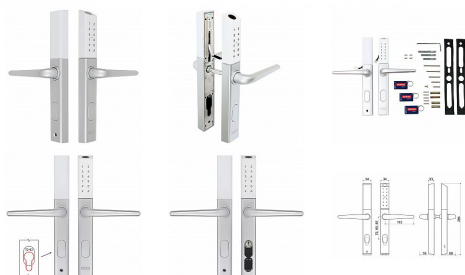

Smart kovanie DH.S3B-C.STR strieborné

» ZABEZPEČENIE » SMART LOCKS

Dodávateľské číslo	1279-54057
EAN	8592218054057
Značka	RICHTER
Kód produktu	05204-0252
Balení	1 Ks

Digitálny klika DH.S3B-C je moderné bezpečnostné riešenie s pokročilou správou prístupů včetně nastavení časových oken

- Nabízí flexibilní využití se stávající cylindrickou vložkou a je vhodná pro široké spektrum dveří.

Hlavní vlastnosti:

- Možnost využití stávající cylindrické vložky a zadlabacího zámku.
- Univerzální kování pro rozteče od 72 mm do 92 mm (72, 85, 88, 90, 92).
- Autentizace pomocí otisku prstu, IC karty, číselného kódu nebo mobilní aplikace TTLock - bez nutnosti použití klasického klíče.
- Ideální řešení pro kanceláře, firemní prostory a komerční objekty. Snadná instalace na většinu dveří.

Rychlost aktivace:

- Otisk prstu / IC karta / číselný kód: 0,3 s
- Přes aplikaci TTLock: 1,5 s

Funkce kliky:

- Podpora více způsobů odemykání a správa prístupů prostřednictvím aplikace TTLock.
- Klika na vnitřní straně dveří je aktivní trvale.
- Akustický a světelný signál informuje uživatele o oprávnění ke vstupu.

Technické parametry:

- Barva: černá matná
- Materiál: hliníková slitina, nerezová ocel 304, tvrzený plast
- Autentizace: otisk prstu, IC karta, číselný kód, aplikace TTLock
- Tloušťka dveří: 35-60 mm
- Orientace: pravolevá
- Hmotnost (netto): 1,03 kg
- IC karta: MF1, 13,56 MHz
- Certifikace: CE, FC, RoHS
- Provozní teplota: -10 °C až +55 °C
- Stupeň krytí: IP55 (ochrana proti prachu a běžnému dešti)
- Napájení: 4x AAA baterie (životnost cca 1 rok při 20 °C)
- Baterie jsou umístěny ve vnitřní části kliky.