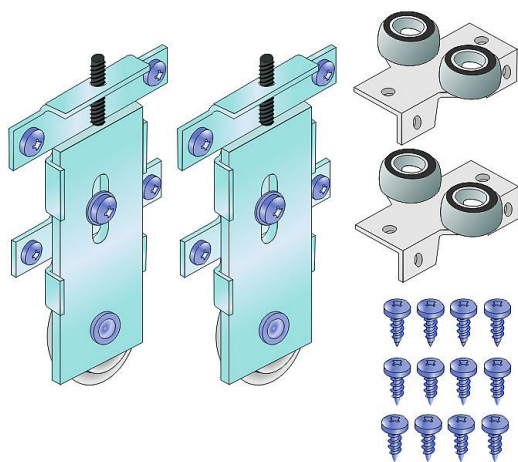

# So 60N teraz dvojkoľosové vozidlo

» PRE TRUHLÁROV » POSUVNÉ KOVANIE » Pre skrine - SALU S60N

Dodávateľské číslo	17C0S60N2K
EAN	0008360782758
Kód produktu	03530-0315
Balení	1 Ks

Kování S60N je vylepšenou verzí kování S60. Změna spočívá v nové spodní vodící liště a v promyšleném systému aretace dveří. Jednoduchá montáž, kterou může provádět jak odborník tak i domácí kutil. Výsledný efekt bude srovnatelný s mnohem dražšími systémy dveří na míru. V kombinaci s námi dodávanými madly bude potom tento efekt špičkový.

!!Při kombinaci s madlem S08N je třeba demontovat stříbrnou matici ze spodního vozíku!!

!Důrazně nedoporučujeme kombinaci výplně 12mm LTD s nalepeným 4mm sklem!

Spodní brzda může být použita pro aretaci průchozích i krajních dveří. Doporučené úchytyvé profily: S04N, S08, S12, S13, S14, S07