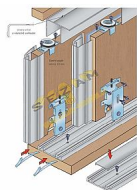

So 60N teraz dvojkoľosové vozidlo

» PRE TRUHLÁROV » POSUVNÉ KOVANIE » Pre skrine - SALU S60N

Dodávateľské číslo	17C0S60N2K
EAN	0008360782758
Kód produktu	03530-0315
Balení	1 Ks

Kování S60N je vylepšenou verzí kování S60. Změna spočívá v nové spodní vodící liště a v promyšleném systému aretace dveří. Jednoduchá montáž, kterou může provádět jak odborník tak i domácí kutil. Výsledný efekt bude srovnatelný s mnohem dražšími systémy dveří na míru. V kombinaci s námi dodávanými madly bude potom tento efekt špičkový.

!!Při kombinaci s madlem S08N je třeba demontovat stříbrnou matici ze spodního vozíku!!

!Důrazně nedoporučujeme kombinaci výplně 12mm LTD s nalepeným 4mm sklem!

Spodní brzda může být použita pro aretaci průchozích i krajních dveří. Doporučené úchytyvé profily: S04N, S08, S12, S13, S14, S07

Dostupnosť na hlavnom sklade:
Dostupné množstvo u dodávateľa:

u dodávateľa
sklad dodávateľa

Soubory ke stažení

[S60Nkat.pdf (3.99MB)](#)

[S60Nnavod.pdf (7.04MB)](#)