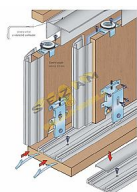

So 60N teraz dvojkolesové vozidlo

» PRE TRUHLÁROV » POSUVNÉ KOVANIE » Pre skrine - SALU S60N

Dodávateľské číslo	17C0S60N2K
EAN	0008360782758
Kód produktu	03530-0315
Balení	1 Ks

Kování S60N je vylepšenou verzí kování S60. Změna spočívá v nové spodní vodící liště a v promyšleném systému aretace dveří. Jednoduchá montáž, kterou může provádět jak odborník tak i domácí kutil. Výsledný efekt bude srovnatelný s mnohem dražšími systémy dveří na míru. V kombinaci s námi dodávanými madly bude potom tento efekt špičkový.

!!Při kombinaci s madlem S08N je třeba demontovat stříbrnou matici ze spodního vozíku!!

!Důrazně nedoporučujeme kombinaci výplně 12mm LTD s nalepeným 4mm sklem!

Spodní brzda může být použita pro aretaci průchozích i krajních dveří. Doporučené úchytové profily: S04N, S08, S12, S13, S14, S07

Dostupnosť na hlavnom sklade: u dodávateľa
Dostupné množstvo u dodávateľa: sklad dodávateľa

Soubory ke stažení

[S60Nkat.pdf (3.99MB)](#)

[S60Nnavod.pdf (7.04MB)](#)