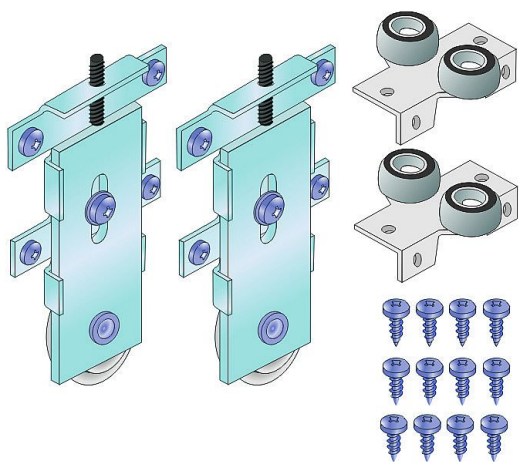

So 60N teraz dvojkoľosové vozidlo

» PRE TRUHLÁROV » POSUVNÉ KOVANIE » Pre skrine - SALU S60N

Dodávateľské číslo	17C0S60N2K
EAN	0008360782758
Kód produktu	03530-0315
Balení	1 Ks

Kování S60N je vylepšenou verzí kování S60. Změna spočívá v nové spodní vodící liště a v promyšleném systému aretace dveří. Jednoduchá montáž, kterou může provádět jak odborník tak i domácí kutil. Výsledný efekt bude srovnatelný s mnohem dražšími systémy dveří na míru. V kombinaci s námi dodávanými madly bude potom tento efekt špičkový.

!!Při kombinaci s madlem S08N je třeba demontovat stříbrnou matici ze spodního vozíku!!

!Důrazně nedoporučujeme kombinaci výplně 12mm LTD s nalepeným 4mm sklem!

Spodní brzda může být použita pro aretaci průchozích i krajních dveří. Doporučené úchytyvé profily: S04N, S08, S12, S13, S14, S07