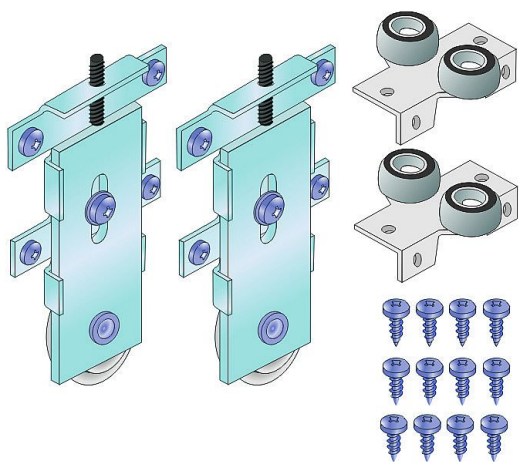

So 60N teraz dvojkolesové vozidlo

» PRE TRUHLÁROV » POSUVNÉ KOVANIE » Pre skrine - SALU S60N

Dodávateľské číslo	17C0S60N2K
EAN	0008360782758
Kód produktu	03530-0315
Balení	1 Ks

Kování S60N je vylepšenou verzí kování S60. Změna spočívá v nové spodní vodící liště a v promyšleném systému aretace dveří. Jednoduchá montáž, kterou může provádět jak odborník tak i domácí kutil. Výsledný efekt bude srovnatelný s mnohem dražšími systémy dveří na míru. V kombinaci s námi dodávanými madly bude potom tento efekt špičkový.

!!Při kombinaci s madlem S08N je třeba demontovat stříbrnou matici ze spodního vozíku!!

!Důrazně nedoporučujeme kombinaci výplně 12mm LTD s nalepeným 4mm sklem!

Spodní brzda může být použita pro aretaci průchozích i krajních dveří. Doporučené úchytové profily: S04N, S08, S12, S13, S14, S07