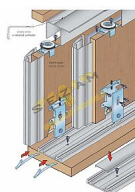

So 60N teraz dvojkoľosové vozidlo

» PRE TRUHLÁROV » POSUVNÉ KOVANIE » Pre skrine - SALU S60N

Dodávateľské číslo	17C0S60N2K
EAN	0008360782758
Kód produktu	03530-0315
Balení	1 Ks

Kování S60N je vylepšenou verzí kování S60. Změna spočívá v nové spodní vodící liště a v promyšleném systému aretace dveří. Jednoduchá montáž, kterou může provádět jak odborník tak i domácí kutil. Výsledný efekt bude srovnatelný s mnohem dražšími systémy dveří na míru. V kombinaci s námi dodávanými madly bude potom tento efekt špičkový.

!!Při kombinaci s madlem S08N je třeba demontovat stříbrnou matici ze spodního vozíku!!

!Důrazně nedoporučujeme kombinaci výplně 12mm LTD s nalepeným 4mm sklem!

Spodní brzda může být použita pro aretaci průchozích i krajních dveří. Doporučené úchytyvé profily: S04N, S08, S12, S13, S14, S07

Dostupnosť na hlavnom sklade:
Dostupné množstvo u dodávateľa:

u dodávateľa
sklad dodávateľa

Soubory ke stažení

[S60Nkat.pdf (3.99MB)](#)

[S60Nnavod.pdf (7.04MB)](#)