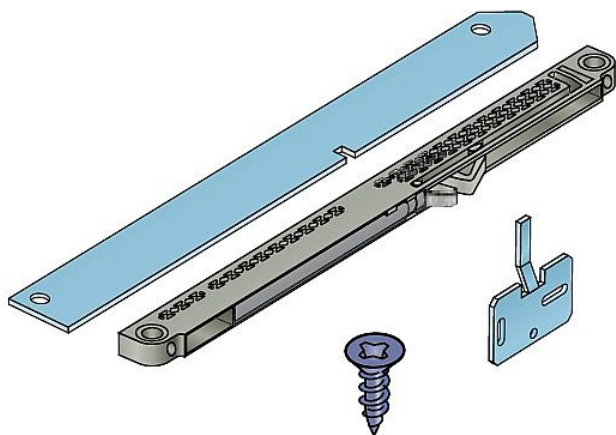

Softclose S36 Slidix tlmenie (T40)

» PRE TRUHLÁROV » POSUVNÉ KOVANIE » Pre skrine - SALU S36/S36SC

| | |
|--------------------|------------|
| Dodávateľské číslo | 17C03640 |
| Kód produktu | 03530-0180 |
| Balení | 1 Ks |

plynulý dojezd pro kování S36/S36SC

Dostupnosť na hlavnom sklade: u dodávateľa
Dostupné množstvo u dodávateľa: sklad dodávateľa

Soubory ke stažení

[Softclose.pdf \(4.82MB\)](#)