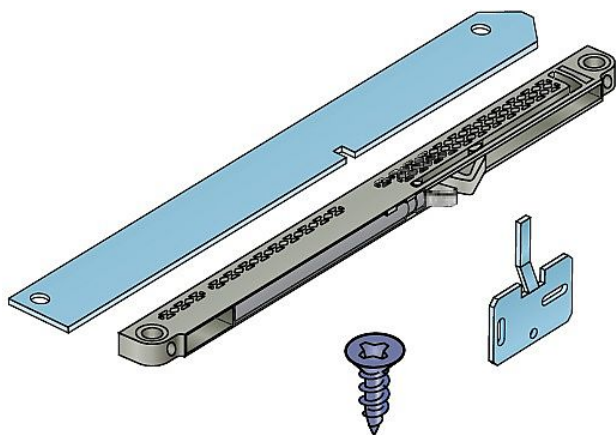

# Softclose S36 Slidix tlmenie (T40)

» PRE TRUHLÁROV » POSUVNÉ KOVANIE » Pre skrine - SALU S36/S36SC

Dodávateľské číslo	17C03640
Kód produktu	03530-0180
Balení	1 Ks

plynulý dojezd pro kování S36/S36SC

Dostupnosť na hlavnom sklade: u dodávateľa  
Dostupné množstvo u dodávateľa: sklad dodávateľa