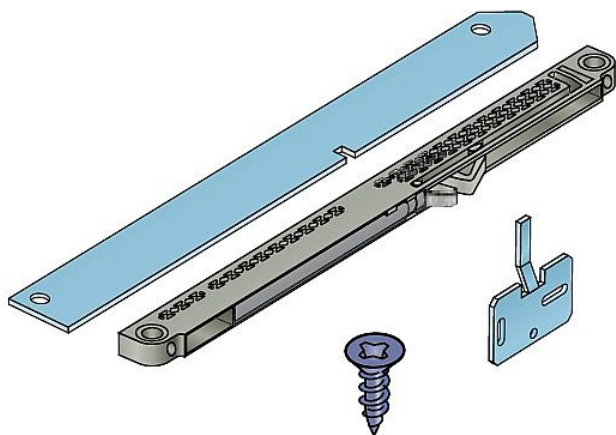

Softclose S36 Slidix tlmenie (T40)

» PRE TRUHLÁROV » POSUVNÉ KOVANIE » Pre skrine - SALU S36/S36SC

Dodávateľské číslo	17C03640
Kód produktu	03530-0180
Balení	1 Ks

plynulý dojezd pro kování S36/S36SC

Dostupnosť na hlavnom sklade: u dodávateľa
Dostupné množstvo u dodávateľa: sklad dodávateľa