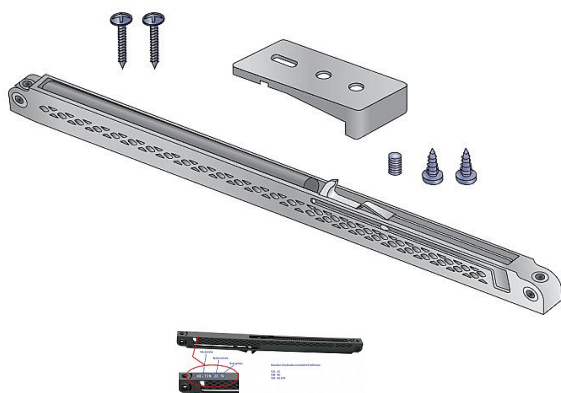

SOFTCLOSE S60/S60N SIMPLE T40

» PRE TRUHLÁROV » POSUVNÉ KOVANIE » Pre skrine - SALU S60

Dodávateľské číslo	19C0S60T40
Kód produktu	03530-0197
Balení	1 Ks

Dostupnosť na hlavnom sklade: u dodávateľa
Dostupné množstvo u dodávateľa: sklad dodávateľa