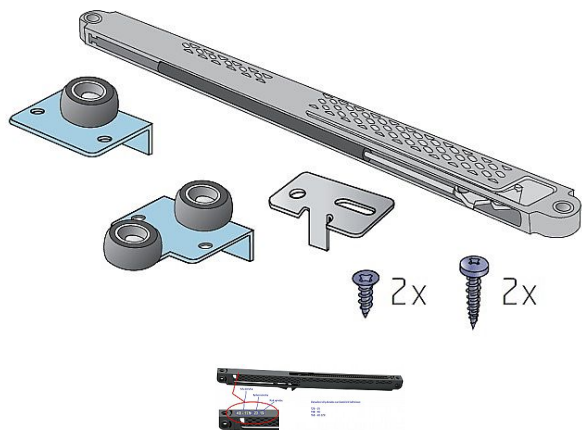

# SOFTCLOSE S60/S60N Slidix T40

» PRE TRUHLÁROV » POSUVNÉ KOVANIE » Pre skrine - SALU S60

Dodávateľské číslo	17C06040
Kód produktu	03530-0199
Balení	1 Ks

tlumení zavírání skřínových dveří

Dostupnosť na hlavnom sklade: u dodávateľa  
Dostupné množstvo u dodávateľa: sklad dodávateľa