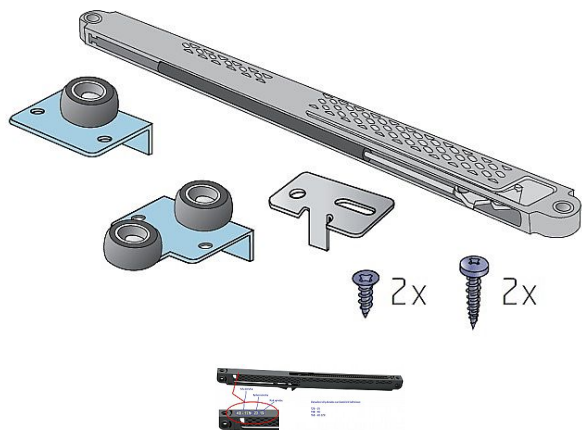

SOFTCLOSE S60/S60N Slidix T40

» PRE TRUHLÁROV » POSUVNÉ KOVANIE » Pre skrine - SALU S60

| | |
|--------------------|------------|
| Dodávateľské číslo | 17C06040 |
| Kód produktu | 03530-0199 |
| Balení | 1 Ks |