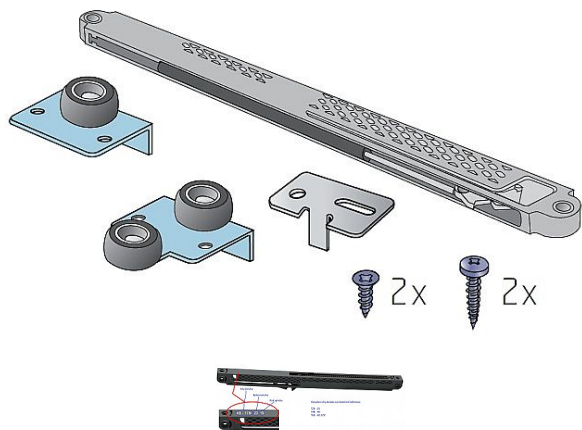

SOFTCLOSE S60/S60N Slidix T40

» PRE TRUHLÁROV » POSUVNÉ KOVANIE » Pre skrine - SALU S60

Dodávateľské číslo	17C06040
Kód produktu	03530-0199
Balení	1 Ks

tlumení zavírání skřínových dveří

Dostupnosť na hlavnom sklade: u dodávateľa
Dostupné množstvo u dodávateľa: sklad dodávateľa