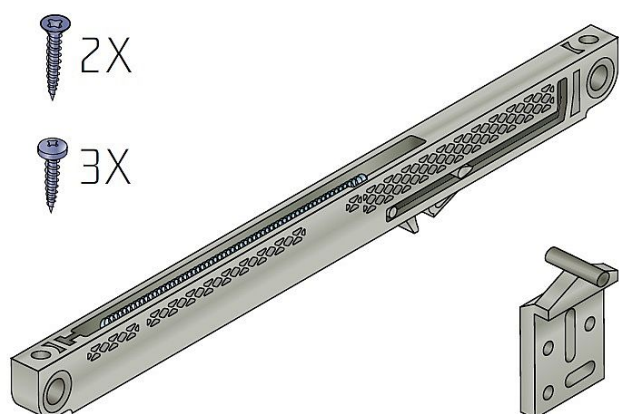

Softclose tlmiaci prvok na kovanie S 20/30

» PRE TRUHLÁROV » POSUVNÉ KOVANIE » Pre skrine - SALU S20/30

Kód produktu

MP03530-0053

Balení

1 Ks

dotah-tlumení pro kování řady S20 a S30

Dostupnost na hlavním sklade: