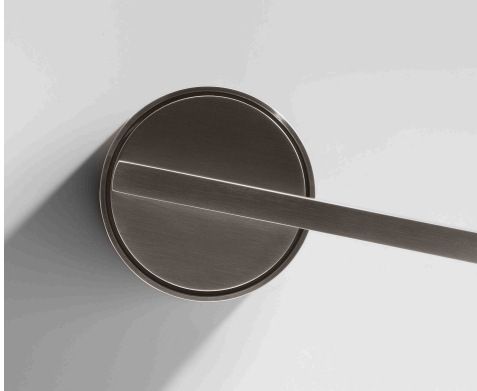

SOLARIS P1230 BB/E

» DVERNÉ KOVANIA » INTERIÉROVÉ » Rozetové okrúhle

Dodávateľské číslo	HS132060
Značka	TWIN
Kód produktu	03800-9430

Povrch:

CM - čierny mat

E - nerez matný

RC - červená meď (red copper)

Provedení:

BB - na obyčejný kľúč

PZ - na cylindrickou vložku (např. FAB)

WC - s WC kľičkou

[prohlášení o shodě](#)

[\(vysvětlení klasifikační tabulky\)](#)

[výkres](#)

model Solaris navrhli Robby Cantarutti a Paolo Martinig

SOLARIS P1230 BB/E

» DVERNÉ KOVANIA » INTERIÉROVÉ » Rozetové okrúhle

[Dostupnosť na hlavnom sklade:](#)

u dodávateľa

SOLARIS P1230 BB/E

» DVERNÉ KOVANIA » INTERIÉROVÉ » Rozetové okrúhle

Parametry

Značka	TWIN
Farba	Nerez mat, F9 imitace nerez
