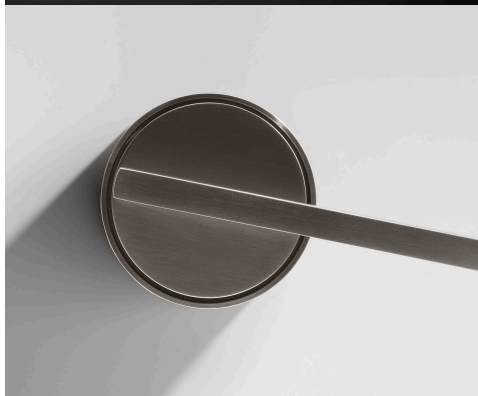

SOLARIS P1230 BB/E

» DVERNÉ KOVANIA » INTERIÉROVÉ » Rozetové okrúhle

Dodávateľské číslo	HS132060
Značka	TWIN
Kód produktu	03800-9430

Povrch:

CM - čierny mat

E - nerez matný

RC - červená meď (red copper)

Provedení:

BB - na obyčejný kľúč

PZ - na cylindrickou vložku (např. FAB)

WC - s WC kľičkou

[prohlášení o shodě](#)

[\(vysvětlení klasifikační tabulky\)](#)

[výkres](#)

model Solaris navrhli Robby Cantarutti a Paolo Martinig

SOLARIS P1230 BB/E

» DVERNÉ KOVANIA » INTERIÉROVÉ » Rozetové okrúhle

[Dostupnosť na hlavnom sklade:](#)

u dodávateľa

SOLARIS P1230 BB/E

» DVERNÉ KOVANIA » INTERIÉROVÉ » Rozetové okrúhle

Parametry

Značka	TWIN
Farba	Nerez mat, F9 imitace nerez
