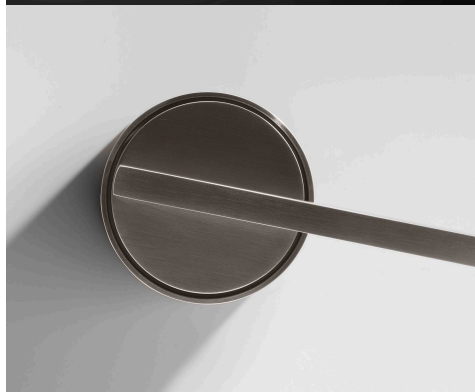

SOLARIS P1230 rozetové kovanie CM - čierna mat

» DVERNÉ KOVANIA » INTERIÉROVÉ » Rozetové okrúhle

Dodávateľské číslo	HS132063
Značka	TWIN
Kód produktu	MP03800-9425

Povrch:

CM - čierny mat

E - nerez matný

RC - červená meď (red copper)

Provedení:

BB - na obyčejný kľúč

PZ - na cylindrickou vložku (např. FAB)

WC - s WC kľičkou

[prohlášení o shodě](#)

[\(vysvětlení klasifikační tabulky\)](#)

[výkres](#)

model Solaris navrhli Robby Cantarutti a Paolo Martinig

SOLARIS P1230 rozetové kovanie CM - čierna mat

» DVERNÉ KOVANIA » INTERIÉROVÉ » Rozetové okrúhle

Dostupnosť na hlavnom sklade:
Dostupné množstvo u dodávateľa:

u dodávateľa
18,00 sd

SOLARIS P1230 rozetové kovanie CM - čierna mat

» DVERNÉ KOVANIA » INTERIÉROVÉ » Rozetové okrúhle

Parametry

Značka	TWIN
Farba	Černá
