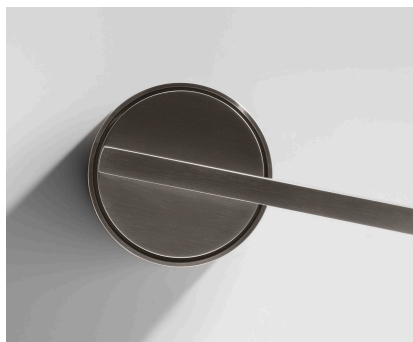

SOLARIS P1230 rozetové kovanie E nerez mat

» DVERNÉ KOVANIA » INTERIÉROVÉ » Rozetové okrúhle

Značka	TWIN
Kód produktu	MP03800-9430

Povrch:
CM - černý mat
E - nerez matný
RC - červená měď (red copper)

Provedení:
BB - na obyčejný klíč
PZ - na cylindrickou vložku (např. FAB)
WC - s WC kličkou

[prohlášení o shodě](#)
([vysvětlení klasifikační tabulky](#))

[výkres](#)

model Solaris navrhli Robby Cantarutti a Paolo Martinig

SOLARIS P1230 rozetové kovanie E nerez mat

» DVERNÉ KOVANIA » INTERIÉROVÉ » Rozetové okrúhle

Dostupnosť na hlavnom sklade:
Dostupné množstvo u dodávateľa:

u dodávateľa
9,00 sd

SOLARIS P1230 rozetové kovanie E nerez mat

» DVERNÉ KOVANIA » INTERIÉROVÉ » Rozetové okrúhle

Parametry

Značka	TWIN
Farba	Nerez mat, F9 imitace nerez