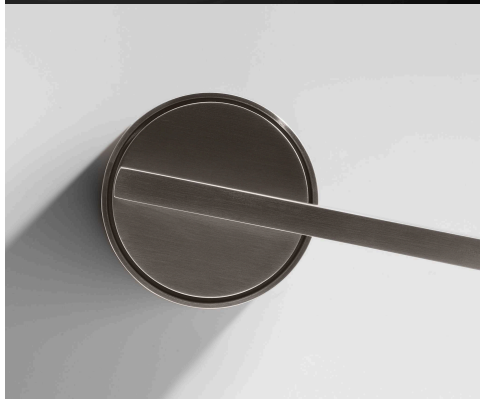

SOLARIS P1230 rozetové kovanie E nerez mat

» DVERNÉ KOVANIA » INTERIÉROVÉ » Rozetové okrúhle

Značka	TWIN
Kód produktu	MP03800-9430

Povrch:

CM - čierny mat

E - nerez matný

RC - červená meď (red copper)

Provedení:

BB - na obyčejný kľúč

PZ - na cylindrickou vložku (např. FAB)

WC - s WC kľičkou

[prohlášení o shodě](#)

[\(vysvětlení klasifikační tabulky\)](#)

[výkres](#)

model Solaris navrhli Robby Cantarutti a Paolo Martinig

SOLARIS P1230 rozetové kovanie E nerez mat

» DVERNÉ KOVANIA » INTERIÉROVÉ » Rozetové okrúhle

Dostupnosť na hlavnom sklade:
Dostupné množstvo u dodávateľa:

u dodávateľa
2,00 sd

SOLARIS P1230 rozetové kovanie E nerez mat

» DVERNÉ KOVANIA » INTERIÉROVÉ » Rozetové okrúhle

Parametry

Značka	TWIN
Farba	Nerez mat, F9 imitace nerez
