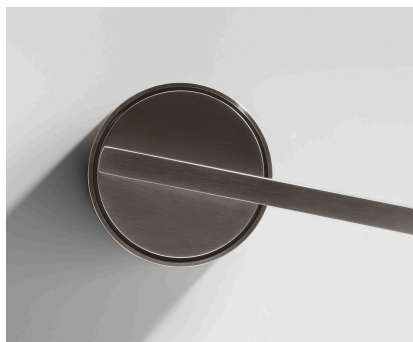

# SOLARIS P1230 rozetové kovanie E nerez mat

» DVERNÉ KOVANIA » INTERIÉROVÉ » Rozetové okrúhle

Značka	TWIN
Kód produktu	MP03800-9430

Povrch:  
CM - černý mat  
E - nerez matný  
RC - červená měď (red copper)

Provedení:  
BB - na obyčejný klíč  
PZ - na cylindrickou vložku (např. FAB)  
WC - s WC kličkou

[prohlášení o shodě](#)  
([vysvětlení klasifikační tabulky](#))

[výkres](#)

model Solaris navrhli Robby Cantarutti a Paolo Martinig

# SOLARIS P1230 rozetové kovanie E nerez mat

» DVERNÉ KOVANIA » INTERIÉROVÉ » Rozetové okrúhle

Dostupnosť na hlavnom sklade:  
Dostupné množstvo u dodávateľa:

u dodávateľa  
9,00 sd

## Parametry

Značka	TWIN
Farba	Nerez mat, F9 imitace nerez