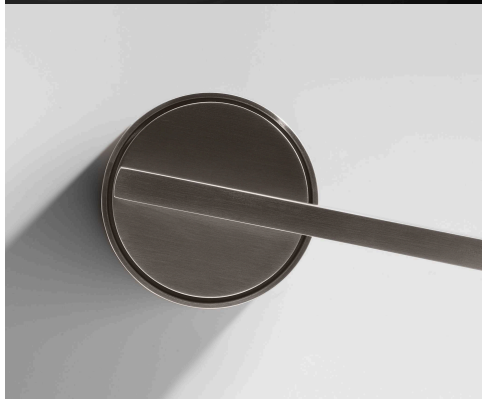

# SOLARIS P1230 rozetové kovanie E nerez mat

» DVERNÉ KOVANIA » INTERIÉROVÉ » Rozetové okrúhle

Značka	TWIN
Kód produktu	MP03800-9430

Povrch:

CM - černý mat

E - nerez matný

RC - červená měď (red copper)

Provedení:

BB - na obyčejný klíč

PZ - na cylindrickou vložku (např. FAB)

WC - s WC kličkou

[prohlášení o shodě](#)

[\(vysvětlení klasifikační tabulky\)](#)

[výkres](#)

model Solaris navrhli Robby Cantarutti a Paolo Martinig

# SOLARIS P1230 rozetové kovanie E nerez mat

» DVERNÉ KOVANIA » INTERIÉROVÉ » Rozetové okrúhle

Dostupnosť na hlavnom sklade:  
Dostupné množstvo u dodávateľa:

u dodávateľa  
2,00 sd

## Parametry

Značka	TWIN
Farba	Nerez mat, F9 imitace nerez

---