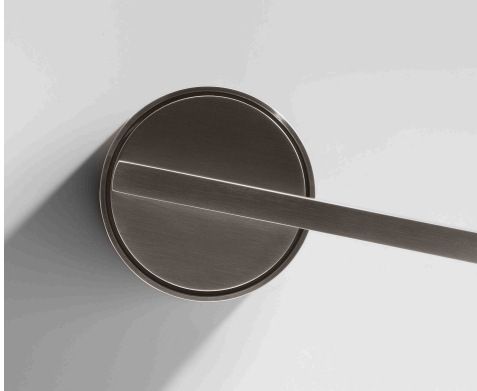

# SOLARIS P1230 WC/E

» DVERNÉ KOVANIA » INTERIÉROVÉ » Rozetové okrúhle

Dodávateľské číslo	HS132062
Značka	TWIN
Kód produktu	03800-9460

Povrch:

CM - čierny mat

E - nerez matný

RC - červená meď (red copper)

Provedení:

BB - na obyčejný kľúč

PZ - na cylindrickou vložku (např. FAB)

WC - s WC kľičkou

[prohlášení o shodě](#)

[\(vysvětlení klasifikační tabulky\)](#)

[výkres](#)

model Solaris navrhli Robby Cantarutti a Paolo Martinig

## Parametry

Značka	TWIN
Farba	Nerez mat, F9 imitace nerez

---