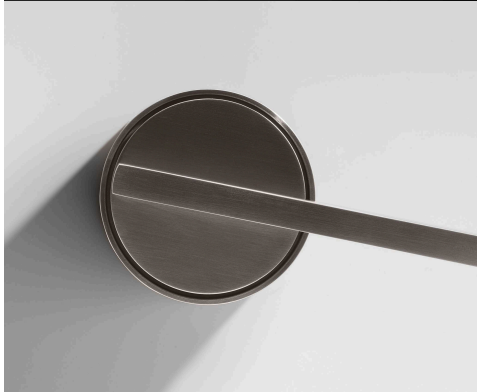

# SOLARIS P1230 WC/E

» DVERNÉ KOVANIA » INTERIÉROVÉ » Rozetové okrúhle

Dodávateľské číslo	HS132062
Značka	TWIN
Kód produktu	03800-9460

Povrch:

CM - čierny mat

E - nerez matný

RC - červená meď (red copper)

Provedení:

BB - na obyčejný kľúč

PZ - na cylindrickou vložku (např. FAB)

WC - s WC kľičkou

[prohlášení o shodě](#)

[\(vysvětlení klasifikační tabulky\)](#)

[výkres](#)

model Solaris navrhli Robby Cantarutti a Paolo Martinig

## Parametry

Značka	TWIN
Farba	Nerez mat, F9 imitace nerez

---