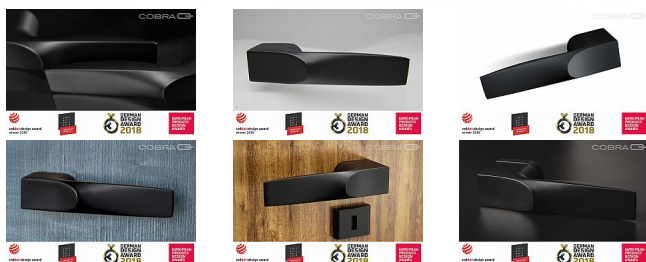

SPECTRA-S BEZ.SP. ROZET čierna

» DVERNÉ KOVANIA » INTERIÉROVÉ » Rozetové hranaté

Dodávateľské číslo	CBR003BHX00
EAN	8590370408916
Značka	COBRA
Kód produktu	03608-8070

Při vybírání kliky buďte nároční hlavně na ergonomii, úchop kliky se totiž nedá nijak ošálit. Designově výrazné kování Q SPECTRA nabízí jedinečné ergonomické řešení zohľadňujúce dokonca i úhel dotyku palca ruky. Kolekci Cobra Q jsme s renomovaným designérem Petrem Novague vyvíjeli téměř dva roky, výslednou kvalitu a vzhled kliky ocenily i porota prestižních světových soutěží včetně Red Dot Design Award. Jedná se o skutečně moderní kování, samozřejmostí je proto rozetové řešení, možná je pochopitelně i instalace samotné kliky bez rozety, minimalistický vzhled je pak dokonalý. Dveřní kování Q SPECTRA je vyrobeno z jediného kusu tvrdé slitiny Zamac a není snadné kliku poškrábat ani rukou plnou prstýnků a náramků. Na vás je jen volba mezi vrcholně elegantním matným niklem nebo výrazně moderním černým povrchem.

Dostupnosť na hlavnom sklade: u dodávateľa
Dostupné množstvo u dodávateľa: 1,00 sd

Parametry

Značka	COBRA
Farba	Černá