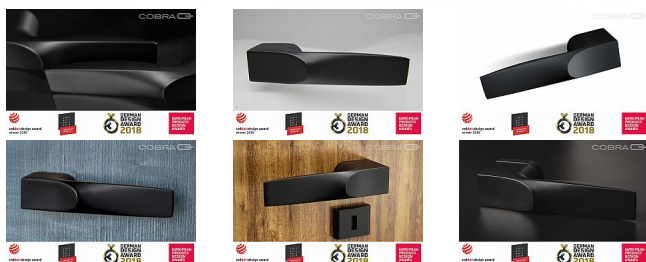

# SPECTRA-S BEZ.SP. ROZET čierna

» DVERNÉ KOVANIA » INTERIÉROVÉ » Rozetové hranaté

Dodávateľské číslo	CBR003BHX00
EAN	8590370408916
Značka	COBRA
Kód produktu	03608-8070

Při vybírání kliky buďte nároční hlavně na ergonomii, úchop kliky se totiž nedá nijak ošálit. Designově výrazné kování Q SPECTRA nabízí jedinečné ergonomické řešení zohľadňujúce dokonca i úhel dotyku palca ruky. Kolekci Cobra Q jsme s renomovaným designérem Petrem Novague vyvíjeli téměř dva roky, výslednou kvalitu a vzhled kliky ocenily i porota prestižních světových soutěží včetně Red Dot Design Award. Jedná se o skutečně moderní kování, samozřejmostí je proto rozetové řešení, možná je pochopitelně i instalace samotné kliky bez rozety, minimalistický vzhled je pak dokonalý. Dveřní kování Q SPECTRA je vyrobeno z jediného kusu tvrdé slitiny Zamac a není snadné kliku poškrábat ani rukou plnou prstýnků a náramků. Na vás je jen volba mezi vrcholně elegantním matným niklem nebo výrazně moderním černým povrchem.

## Parametry

Značka	COBRA
Farba	Černá