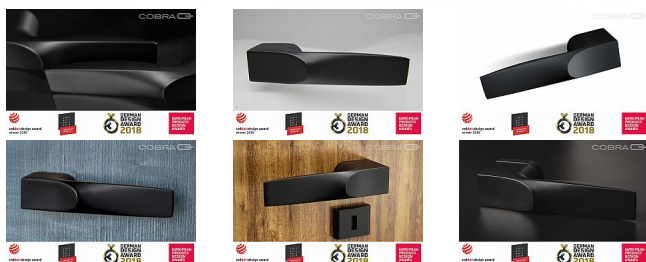

SPECTRA-S rozetové kování čierne

» DVERNÉ KOVANIA » INTERIÉROVÉ » Rozetové hranaté

Dodávateľské číslo

CBR003BHX10

Značka

COBRA

Kód produktu

MP03608-8070

Při vybírání kliky buďte nároční hlavně na ergonomii, úchop kliky se totiž nedá nijak ošálit. Designově výrazné kování Q SPECTRA nabízí jedinečné ergonomické řešení zohledňující dokonce i úhel dotyku palce ruky. Kolekci Cobra Q jsme s renomovaným designérem Petrem Novague vyvíjeli téměř dva roky, výslednou kvalitu a vzhled kliky ocenily i porota prestižních světových soutěží včetně Red Dot Design Award. Jedná se o skutečně moderní kování, samozřejmostí je proto rozetové řešení, možná je pochopitelně i instalace samotné kliky bez rozety, minimalistický vzhled je pak dokonalý. Dveřní kování Q SPECTRA je vyrobeno z jediného kusu tvrdé slitiny Zamac a není snadné kliku poškrábat ani rukou plnou prstýnků a náramků. Na vás je jen volba mezi vrcholně elegantním matným niklem nebo výrazně moderním černým povrchem.