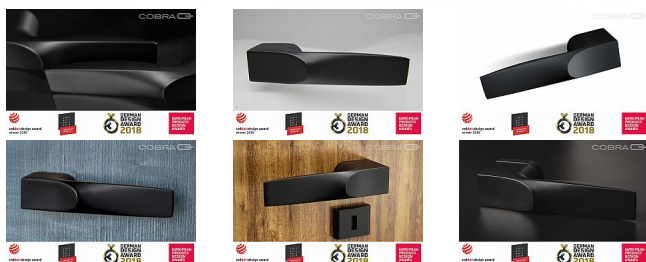

# SPECTRA-S rozetové kování čierne

» DVERNÉ KOVANIA » INTERIÉROVÉ » Rozetové hranaté

Dodávateľské číslo

CBR003BHX10

Značka

COBRA

Kód produktu

MP03608-8070

Při vybírání kliky buďte nároční hlavně na ergonomii, úchop kliky se totiž nedá nijak ošálit. Designově výrazné kování Q SPECTRA nabízí jedinečné ergonomické řešení zohledňující dokonce i úhel dotyku palce ruky. Kolekci Cobra Q jsme s renomovaným designérem Petrem Novague vyvíjeli téměř dva roky, výslednou kvalitu a vzhled kliky ocenily i porota prestižních světových soutěží včetně Red Dot Design Award. Jedná se o skutečně moderní kování, samozřejmě je proto rozetové řešení, možná je pochopitelně i instalace samotné kliky bez rozety, minimalistický vzhled je pak dokonalý. Dveřní kování Q SPECTRA je vyrobeno z jediného kusu tvrdé slitiny Zamac a není snadné kliku poškrábat ani rukou plnou prstýnků a náramků. Na vás je jen volba mezi vrcholně elegantním matným niklem nebo výrazně moderním černým povrchem.