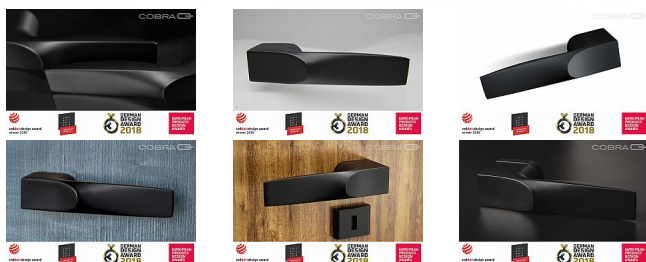

SPECTRA-S rozetové kování čierne

» DVERNÉ KOVANIA » INTERIÉROVÉ » Rozetové hranaté

Dodávateľské číslo

CBR003BHX10

Značka

COBRA

Kód produktu

MP03608-8070

Při vybírání kliky buďte nároční hlavně na ergonomii, úchop kliky se totiž nedá nijak ošálit. Designově výrazné kování Q SPECTRA nabízí jedinečné ergonomické řešení zohledňující dokonce i úhel dotyku palce ruky. Kolekci Cobra Q jsme s renomovaným designérem Petrem Novague vyvíjeli téměř dva roky, výslednou kvalitu a vzhled kliky ocenily i porota prestižních světových soutěží včetně Red Dot Design Award. Jedná se o skutečně moderní kování, samozřejmě je proto rozetové řešení, možná je pochopitelně i instalace samotné kliky bez rozety, minimalistický vzhled je pak dokonalý. Dveřní kování Q SPECTRA je vyrobeno z jediného kusu tvrdé slitiny Zamac a není snadné kliku poškrábat ani rukou plnou prstýnků a náramků. Na vás je jen volba mezi vrcholně elegantním matným niklem nebo výrazně moderním černým povrchem.