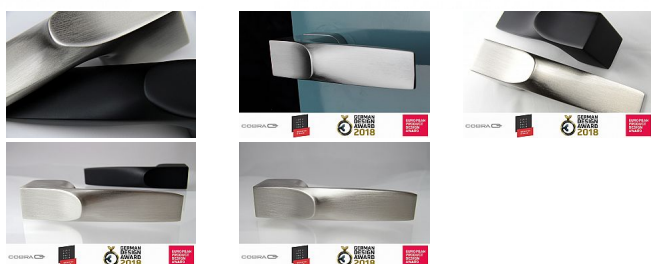

SPECTRA-S rozetové kování nikel matný ONS

» DVERNÉ KOVANIA » INTERIÉROVÉ » Rozetové hranaté

Dodávateľské číslo	CBR0036HX10
Značka	COBRA
Kód produktu	MP03608-8050

Při vybírání kliky buďte nároční hlavně na ergonomii, úchop kliky se totiž nedá nijak ošálit. Designově výrazné kování Q SPECTRA nabízí jedinečné ergonomické řešení zohledňující dokonce i úhel dotyku palce ruky. Kolekci Cobra Q jsme s renomovaným designérem Petrem Novague vyvíjeli téměř dva roky, výslednou kvalitu a vzhled kliky ocenily i porota prestižních světových soutěží včetně Red Dot Design Award. Jedná se o skutečně moderní kování, samozřejmostí je proto rozetové řešení, možná je pochopitelně i instalace samotné kliky bez rozety, minimalistický vzhled je pak dokonalý. Dveřní kování Q SPECTRA je vyrobeno z jediného kusu tvrdé slitiny Zamac a není snadné kliku poškrábat ani rukou plnou prstýnků a náramků. Na vás je jen volba mezi vrcholně elegantním matným niklem nebo výrazně moderním černým povrchem.