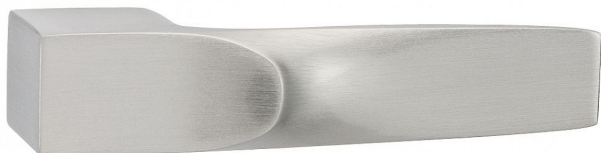

# SPECTRA-S vložka ONS

» DVERNÉ KOVANIA » INTERIÉROVÉ » Rozetové hranaté

Dodávateľské číslo	CBR0036HX20
EAN	8590370406943
Značka	COBRA
Kód produktu	03608-8060

Při vybírání kliky buďte nároční hlavně na ergonomii, úchop kliky se totiž nedá nijak ošálit. Designově výrazné kování Q SPECTRA nabízí jedinečné ergonomické řešení zohledňující dokonce i úhel dotyku palce ruky. Kolekci Cobra Q jsme s renomovaným designérem Petrem Novague vyvíjeli téměř dva roky, výslednou kvalitu a vzhled kliky ocenily i porota prestižních světových soutěží včetně Red Dot Design Award. Jedná se o skutečně moderní kování, samozřejmostí je proto rozetové řešení, možná je pochopitelně i instalace samotné kliky bez rozety, minimalistický vzhled je pak dokonalý. Dveřní kování Q SPECTRA je vyrobeno z jediného kusu tvrdé slitiny Zamac a není snadné kliku poškrábat ani rukou plnou prstýnků a náramků. Na vás je jen volba mezi vrcholně elegantním matným niklem nebo výrazně moderním černým povrchem.

## Parametry

Značka	COBRA
Farba	Satén nikl, stříbrná