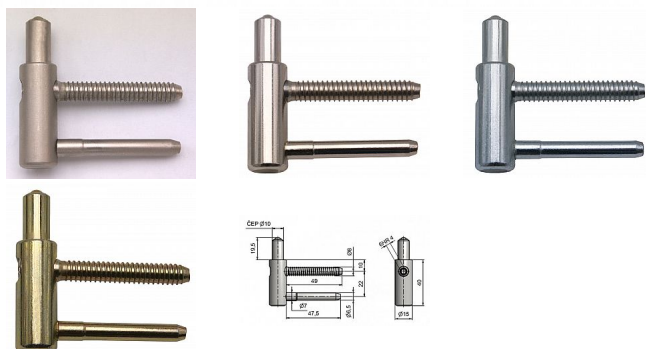

Spodný diel dverného pántu TRIO 15 DZ PH 6930

» ZÁVESY, PÁNTY » DVERNÉ » Nastaviteľné

Kód produktu

MP05032-0415

Spodní díl závěsu TRIO pro dřevěnou zárubeň. Ve spojení s vrchním dílem je závěs seřiditelný ve třech směrech. lze je překrýt ozdobnými plastovými či kovovými návleky.

Dostupnost na hlavním sklade:

u dodávatele

Dostupné množství u dodávatele:

momentálně nedostupné

Popis

Průměr pantu (vnější) 15 mm Únosnost / ks (v kg) 40.00

Typ závěsu Spodní díl (SD) Typ dveří Interiérové

Orientace dveří nebo okna Pro pravé i levé dveře

(zárubeň) Provedení dveří S polodrážkou Typ zárubně

Dřevo masiv Ukončení výrobku Bez ozdoby Materiál

výrobku (převažující) Ocel Požární odolnost ne Uchytení

spodního dílu K zašroubování Průměr závitu svorníku(ů)

Speciální závit do dřeva $\varnothing 8$ Délka svorníku(ů) 49 mm

Výška čepu 19,5 mm Český výrobek Ano