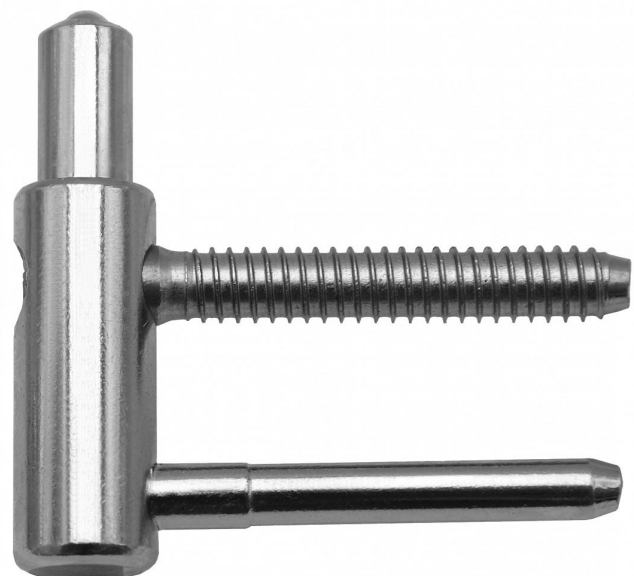

Spodný diel dverného pántu TRIO 15 DZ PH 6930

» ZÁVESY, PÁNTY » DVERNÉ » Nastaviteľné

Kód produktu

MP05032-0415

Spodní díl závěsu TRIO pro dřevěnou zárubeň. Ve spojení s vrchním dílem je závěs seřiditelný ve třech směrech. lze je překrýt ozdobnými plastovými či kovovými návleky.

Dostupnost na hlavním sklade:

u dodávatele

Dostupné množství u dodávatele:

momentálně nedostupné

Popis

Průměr pantu (vnější) 15 mm Únosnost / ks (v kg) 40.00

Typ závěsu Spodní díl (SD) Typ dveří Interiérové

Orientace dveří nebo okna Pro pravé i levé dveře

(zárubeň) Provedení dveří S polodrážkou Typ zárubně

Dřevo masiv Ukončení výrobku Bez ozdoby Materiál

výrobku (převažující) Ocel Požární odolnost ne Uchytení

spodního dílu K zašroubování Průměr závitu svorníku(ů)

Speciální závit do dřeva $\varnothing 8$ Délka svorníku(ů) 49 mm

Výška čepu 19,5 mm Český výrobek Ano