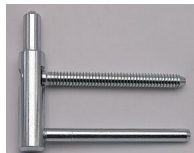

# Spodný diel dverného pántu TRIO 15 PP 5429

» ZÁVESY, PÁNTY » DVERNÉ » Nastaviteľné

Kód produktu

MP05032-0490

Spodní díl závěsu TRIO pro dřevěnou zárubeň. Ve spojení s vrchním dílem je závěs seřiditelný ve třech směrech.

Závěs je vhodný pro protipožární zkoušky. Upozornění: Protipožární závěsy je nutno odzkoušet v celém kompletu s dveřmi a zárubní!

Závěs je možno doplnit ozdobnými plastovými či kovovými návleky - viz související zboží níže. (na zakázku Vám po dohodě zhotovíme kovové návleky v jiné povrchové úpravě či s jiným ozdobným ukončením.

## Popis

Průměr pantu (vnější) 15 mm Únosnost / ks (v kg) 45.00  
Typ závěsu Spodní díl (SD) Typ dveří Interiérové  
Orientace dveří nebo okna Pro pravé i levé dveře  
(zárubeň) Provedení dveří S polodrážkou Typ zárubně  
Dřevo masiv Ukončení výrobku Bez ozdoby Materiál  
výrobku (převažující) Ocel Požární odolnost ano (vhodný  
pro protipožární zkoušky) , Uchycení spodního dílu K  
zašroubování Průměr závitu svorníku(ů) Speciální závit  
do dřeva  $\varnothing$  8.7 Délka svorníku(ů) 80,5mm Výška čepu 25  
mm Český výrobek Ano