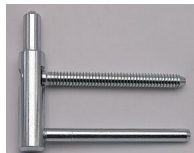

Spodný diel dverného pántu TRIO 15 PP 5429

» ZÁVESY, PÁNTY » DVERNÉ » Nastaviteľné

Kód produktu

MP05032-0490

Spodní díl závěsu TRIO pro dřevěnou zárubeň. Ve spojení s vrchním dílem je závěs seřiditelný ve třech směrech.

Závěs je vhodný pro protipožární zkoušky. Upozornění: Protipožární závěsy je nutno odzkoušet v celém kompletu s dveřmi a zárubní!

Závěs je možno doplnit ozdobnými plastovými či kovovými návleky - viz související zboží níže. (na zakázku Vám po dohodě zhotovíme kovové návleky v jiné povrchové úpravě či s jiným ozdobným ukončením.

Dostupnosť na hlavnom sklade:

u dodávateľa

Dostupné množstvo u dodávateľa:

momentálne nedostupné

Popis

Průměr pantu (vnější) 15 mm Únosnost / ks (v kg) 45.00
Typ závěsu Spodní díl (SD) Typ dveří Interiérové
Orientace dveří nebo okna Pro pravé i levé dveře
(zárubeň) Provedení dveří S polodrážkou Typ zárubně
Dřevo masiv Ukončení výrobku Bez ozdoby Materiál
výrobku (převažující) Ocel Požární odolnost ano (vhodný
pro protipožární zkoušky) , Uchycení spodního dílu K
zašroubování Průměr závitu svorníku(ů) Speciální závit
do dřeva \varnothing 8.7 Délka svorníku(ů) 80,5mm Výška čepu 25
mm Český výrobek Ano