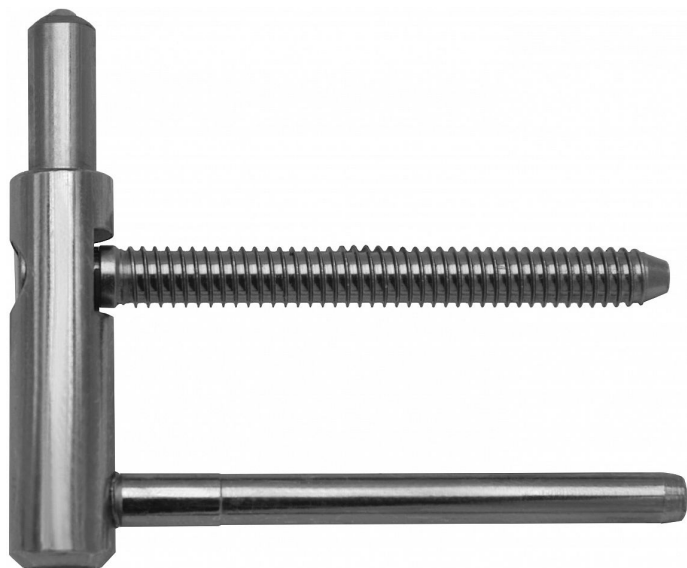

# Spodný diel dverného pántu TRIO 15 PP 5429

» ZÁVESY, PÁNTY » DVERNÉ » Nastaviteľné

Kód produktu

MP05032-0490

Spodní díl závěsu TRIO pro dřevěnou zárubeň. Ve spojení s vrchním dílem je závěs seřiditelný ve třech směrech.

Závěs je vhodný pro protipožární zkoušky. Upozornění: Protipožární závěsy je nutno odzkoušet v celém kompletu s dveřmi a zárubní!

Závěs je možno doplnit ozdobnými plastovými či kovovými návleky - viz související zboží níže. (na zakázku Vám po dohodě zhotovíme kovové návleky v jiné povrchové úpravě či s jiným ozdobným ukončením.

## Popis

Průměr pantu (vnější) 15 mm Únosnost / ks (v kg) 45.00  
Typ závěsu Spodní díl (SD) Typ dveří Interiérové  
Orientace dveří nebo okna Pro pravé i levé dveře  
(zárubeň) Provedení dveří S polodrážkou Typ zárubně  
Dřevo masiv Ukončení výrobku Bez ozdoby Materiál  
výrobku (převažující) Ocel Požární odolnost ano (vhodný  
pro protipožární zkoušky) , Uchycení spodního dílu K  
zašroubování Průměr závitu svorníku(ů) Speciální závit  
do dřeva  $\varnothing$  8.7 Délka svorníku(ů) 80,5mm Výška čepu 25  
mm Český výrobek Ano