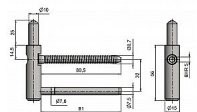

# Spodný diel dverného pántu TRIO 15 PP 5429

» ZÁVESY, PÁNTY » DVERNÉ » Nastaviteľné

Kód produktu

MP05032-0490

Spodní díl závěsu TRIO pro dřevěnou zárubeň. Ve spojení s vrchním dílem je závěs seřiditelný ve třech směrech.

Závěs je vhodný pro protipožární zkoušky. Upozornění: Protipožární závěsy je nutno odzkoušet v celém kompletu s dveřmi a zárubní!

Závěs je možno doplnit ozdobnými plastovými či kovovými návleky - viz související zboží níže. (na zakázku Vám po dohodě zhotovíme kovové návleky v jiné povrchové úpravě či s jiným ozdobným ukončením.

## Popis

Průměr pantu (vnější) 15 mm Únosnost / ks (v kg) 45.00  
Typ závěsu Spodní díl (SD) Typ dveří Interiérové  
Orientace dveří nebo okna Pro pravé i levé dveře  
(zárubeň) Provedení dveří S polodrážkou Typ zárubně  
Dřevo masiv Ukončení výrobku Bez ozdoby Materiál  
výrobku (převažující) Ocel Požární odolnost ano (vhodný  
pro protipožární zkoušky) , Uchycení spodního dílu K  
zašroubování Průměr závitu svorníku(ů) Speciální závit  
do dřeva  $\varnothing$  8.7 Délka svorníku(ů) 80,5mm Výška čepu 25  
mm Český výrobek Ano