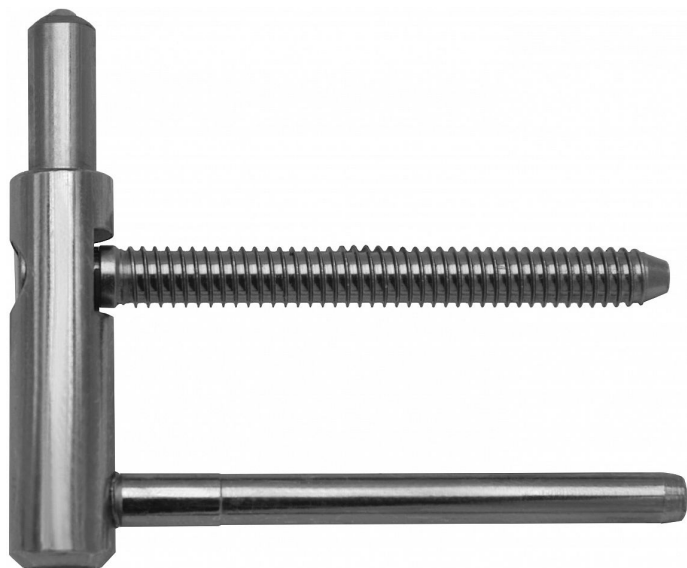

Spodný diel dverného pántu TRIO 15 PP 5429

» ZÁVESY, PÁNTY » DVERNÉ » Nastaviteľné

Kód produktu

MP05032-0490

Spodní díl závěsu TRIO pro dřevěnou zárubeň. Ve spojení s vrchním dílem je závěs seřiditelný ve třech směrech.

Závěs je vhodný pro protipožární zkoušky. Upozornění: Protipožární závěsy je nutno odzkoušet v celém kompletu s dveřmi a zárubní!

Závěs je možno doplnit ozdobnými plastovými či kovovými návleky - viz související zboží níže. (na zakázku Vám po dohodě zhotovíme kovové návleky v jiné povrchové úpravě či s jiným ozdobným ukončením.

Dostupnosť na hlavnom sklade:

u dodávateľa

Dostupné množstvo u dodávateľa:

momentálne nedostupné

Popis

Průměr pantu (vnější) 15 mm Únosnost / ks (v kg) 45.00
Typ závěsu Spodní díl (SD) Typ dveří Interiérové
Orientace dveří nebo okna Pro pravé i levé dveře
(zárubeň) Provedení dveří S polodrážkou Typ zárubně
Dřevo masiv Ukončení výrobku Bez ozdoby Materiál
výrobku (převažující) Ocel Požární odolnost ano (vhodný
pro protipožární zkoušky) , Uchycení spodního dílu K
zašroubování Průměr závitu svorníku(ů) Speciální závit
do dřeva \varnothing 8.7 Délka svorníku(ů) 80,5mm Výška čepu 25
mm Český výrobek Ano