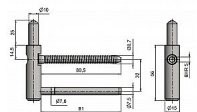

Spodný diel dverného pántu TRIO 15 PP 5429

» ZÁVESY, PÁNTY » DVERNÉ » Nastaviteľné

Kód produktu

MP05032-0490

Spodní díl závěsu TRIO pro dřevěnou zárubeň. Ve spojení s vrchním dílem je závěs seřiditelný ve třech směrech.

Závěs je vhodný pro protipožární zkoušky. Upozornění: Protipožární závěsy je nutno odzkoušet v celém kompletu s dveřmi a zárubní!

Závěs je možno doplnit ozdobnými plastovými či kovovými návleky - viz související zboží níže. (na zakázku Vám po dohodě zhotovíme kovové návleky v jiné povrchové úpravě či s jiným ozdobným ukončením.

Dostupnosť na hlavnom sklade:

u dodávateľa

Dostupné množstvo u dodávateľa:

momentálne nedostupné

Popis

Průměr pantu (vnější) 15 mm Únosnost / ks (v kg) 45.00
Typ závěsu Spodní díl (SD) Typ dveří Interiérové
Orientace dveří nebo okna Pro pravé i levé dveře
(zárubeň) Provedení dveří S polodrážkou Typ zárubně
Dřevo masiv Ukončení výrobku Bez ozdoby Materiál
výrobku (převažující) Ocel Požární odolnost ano (vhodný
pro protipožární zkoušky) , Uchycení spodního dílu K
zašroubování Průměr závitu svorníku(ů) Speciální závit
do dřeva \varnothing 8.7 Délka svorníku(ů) 80,5mm Výška čepu 25
mm Český výrobek Ano